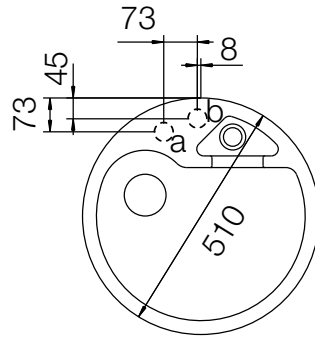

SCHOCK

CRISTALITE®

CLASSIC 50

Installation: Von oben / topmount
Ausschnitt / cut-out

Installation: Unterbau / undermount
Ausschnitt / cut-out