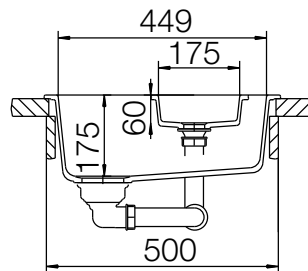

SCHOCK

CRISTALITE®

CLASSIC 50

Installation: Von oben / topmount
Ausschnitt / cut-out

Installation: Unterbau / undermount
Ausschnitt / cut-out