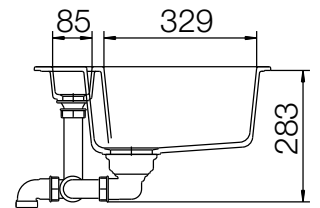

SCHOCK

CRISTALITE®

CLASSIC 50

Installation: Von oben / topmount
Ausschnitt / cut-out

Installation: Unterbau / undermount
Ausschnitt / cut-out