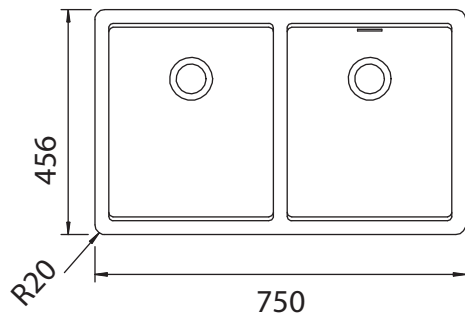

## GREENWICH 80-2

Installation: Von oben / topmount  
Ausschnitt / cut-out

Installation: Unterbau / undermount  
Ausschnitt / cut-out