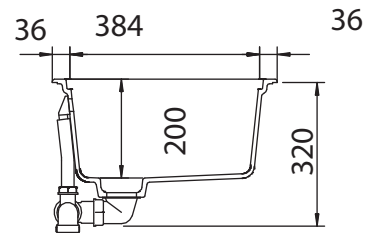

## GREENWICH 80-2

Installation: Von oben / topmount  
Ausschnitt / cut-out

Installation: Unterbau / undermount  
Ausschnitt / cut-out