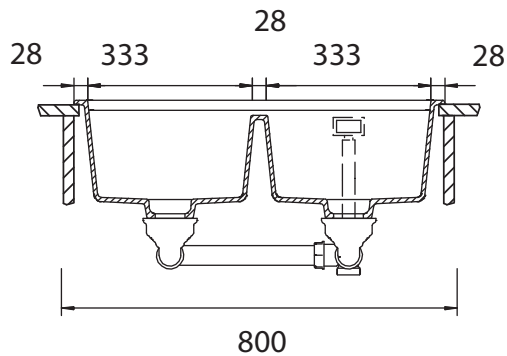

## GREENWICH 80-2

Installation: Von oben / topmount  
Ausschnitt / cut-out

Installation: Unterbau / undermount  
Ausschnitt / cut-out