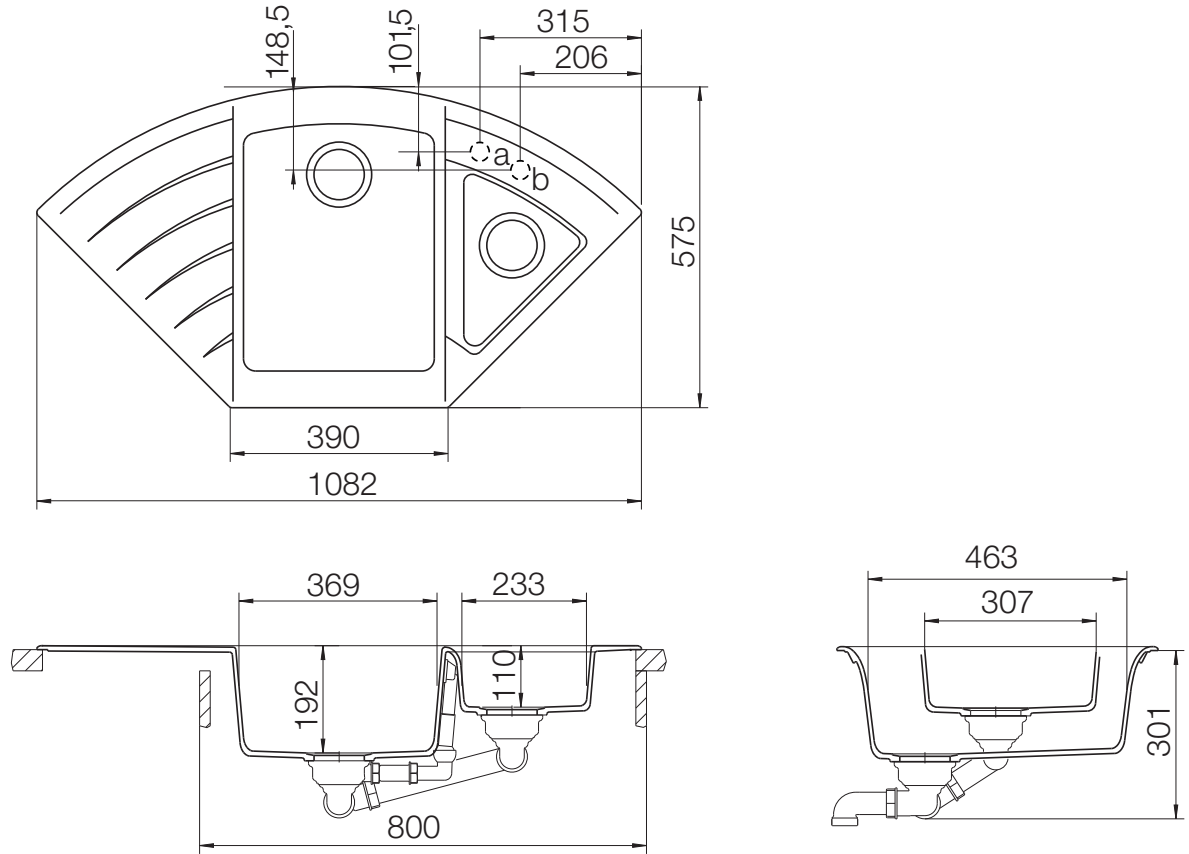

## LOTUS 90C

Installation: Von oben / topmount  
Ausschnitt / cut-out

Installation: Unterbau / undermount  
Ausschnitt / cut-out