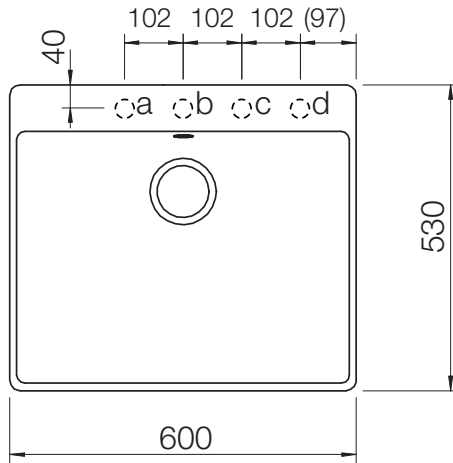

## GALAXY 60

Installation: Von oben / topmount  
Ausschnitt / cut-out

Installation: Unterbau / undermount  
Ausschnitt / cut-out