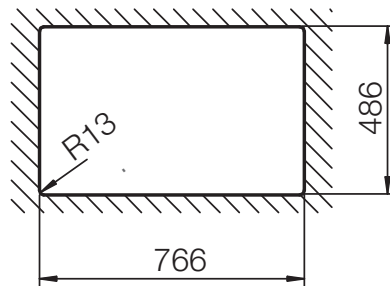

SCHOCK

CRISTALITE®

FORMHAUS 45D

Installation: Von oben / topmount
Ausschnitt / cut-out

Installation: Unterbau / undermount
Ausschnitt / cut-out

MASSANGABEN / MEASUREMENTS IN MM