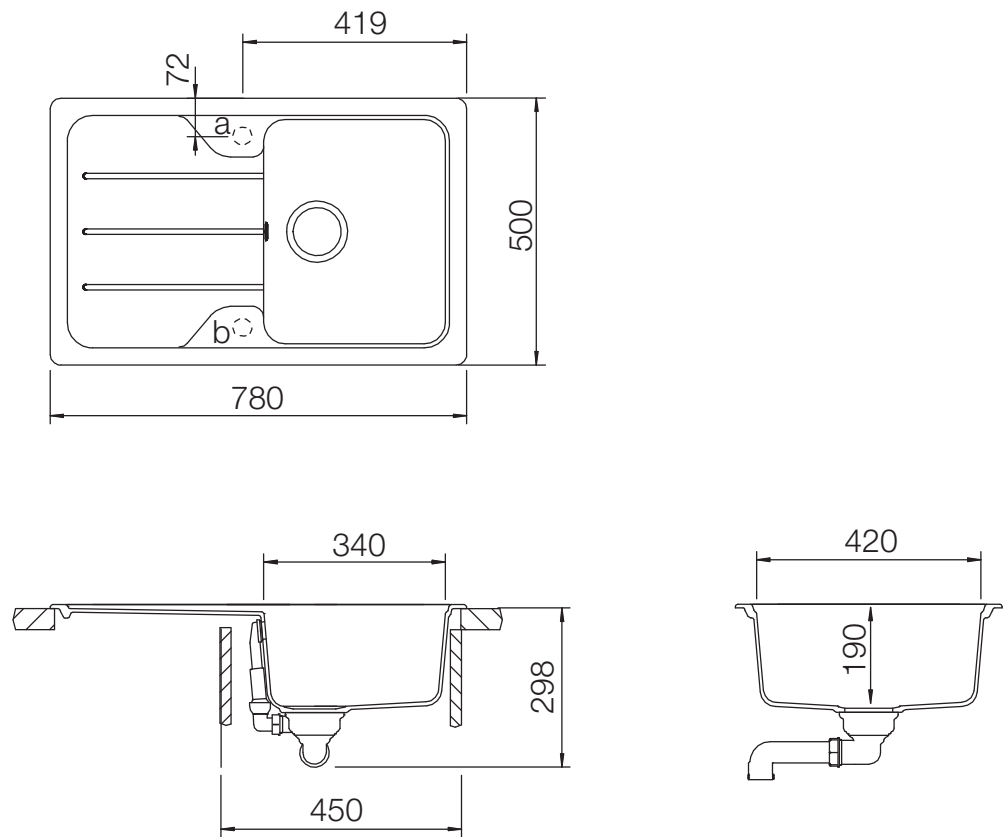

SCHOCK

CRISTALITE®

FORMHAUS 45D

Installation: Von oben / topmount
Ausschnitt / cut-out

Installation: Unterbau / undermount
Ausschnitt / cut-out

MASSANGABEN / MEASUREMENTS IN MM