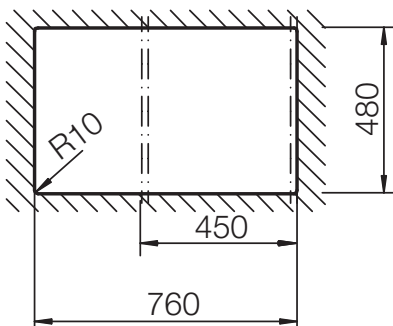

SCHOCK

CRISTALITE®

FORMHAUS 45D

Installation: Von oben / topmount
Ausschnitt / cut-out

Installation: Unterbau / undermount
Ausschnitt / cut-out

MASSANGABEN / MEASUREMENTS IN MM