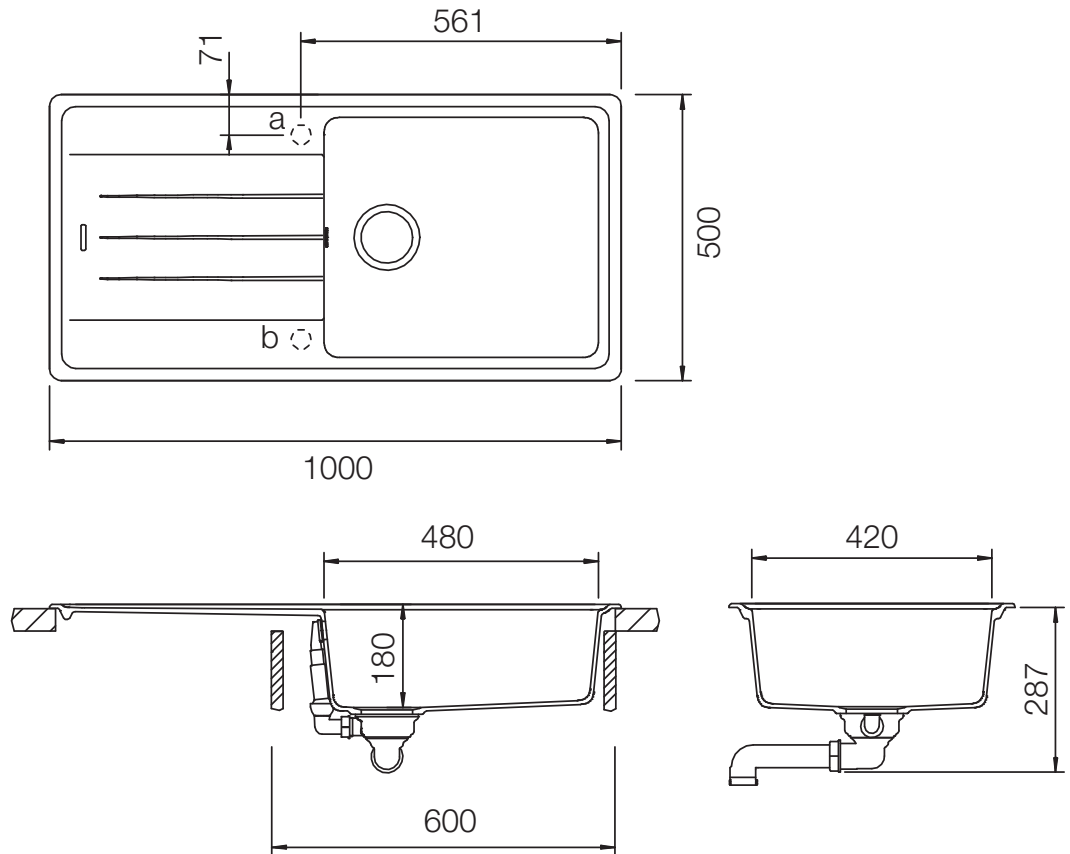

SCHOCK

CRISTALITE®

ELEMENT 60D Large

Installation: Von oben / topmount
Ausschnitt / cut-out

Installation: Unterbau / undermount
Ausschnitt / cut-out

MASSANGABEN / MEASUREMENTS IN MM