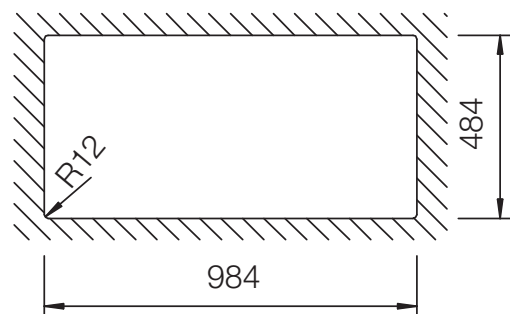

SCHOCK

CRISTALITE®

ELEMENT 60D Large

Installation: Von oben / topmount
Ausschnitt / cut-out

Installation: Unterbau / undermount
Ausschnitt / cut-out

MASSANGABEN / MEASUREMENTS IN MM