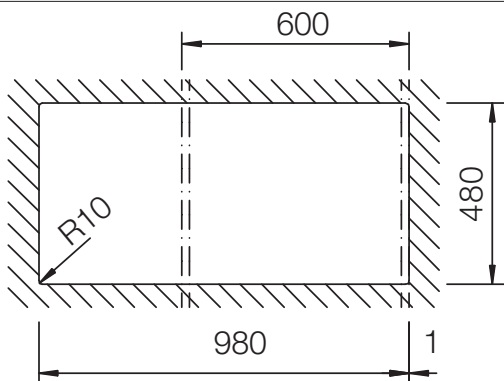

SCHOCK

CRISTALITE®

ELEMENT 60D Large

Installation: Von oben / topmount
Ausschnitt / cut-out

Installation: Unterbau / undermount
Ausschnitt / cut-out

MASSANGABEN / MEASUREMENTS IN MM