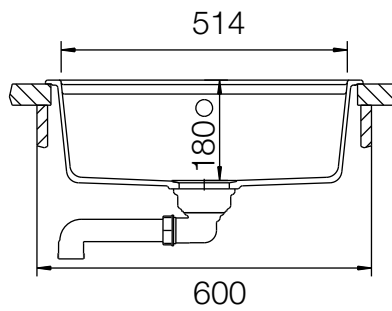

SCHOCK

CRISTALITE®

NEMO 60

Installation: Von oben / topmount
Ausschnitt / cut-out

Installation: Unterbau / undermount
Ausschnitt / cut-out