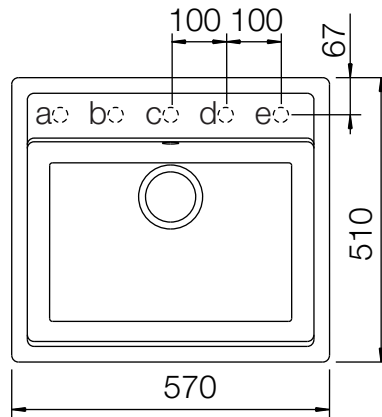

SCHOCK

CRISTALITE®

NEMO 60

Installation: Von oben / topmount
Ausschnitt / cut-out

Installation: Unterbau / undermount
Ausschnitt / cut-out