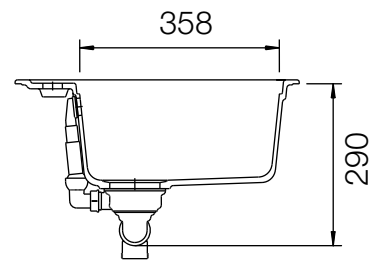

SCHOCK

CRISTALITE®

NEMO 60

Installation: Von oben / topmount
Ausschnitt / cut-out

Installation: Unterbau / undermount
Ausschnitt / cut-out