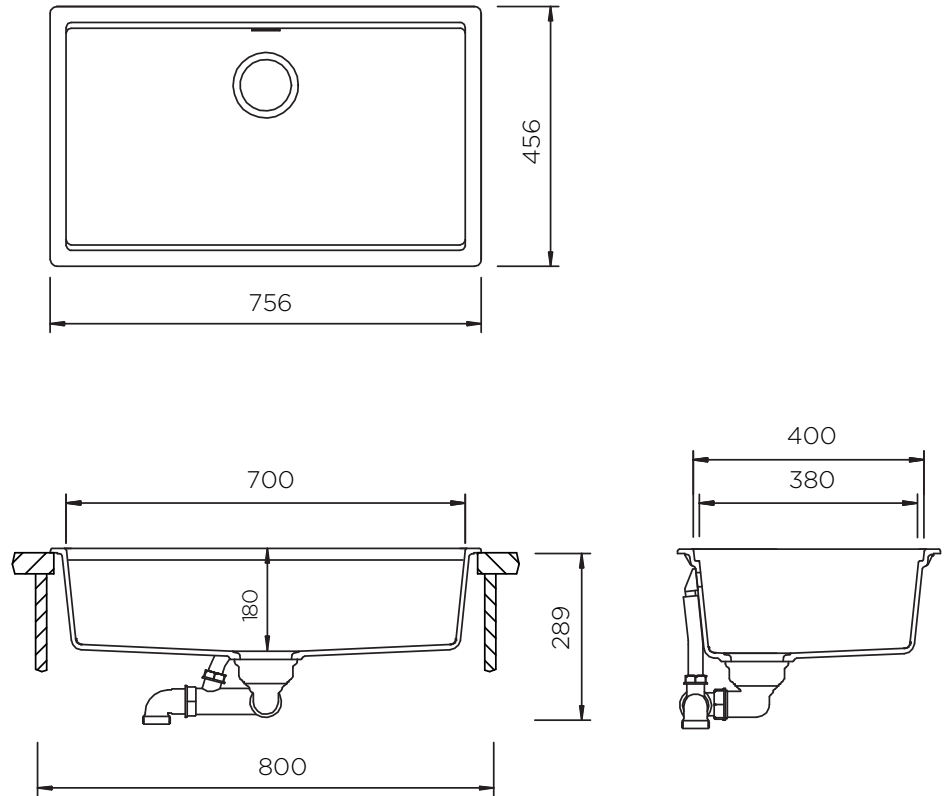

## LAHTI 80

Installation: Von oben / topmount  
Ausschnitt / cut-out

Installation: Unterbau / undermount  
Ausschnitt / cut-out

MASSANGABEN / MEASUREMENTS IN MM / INCH