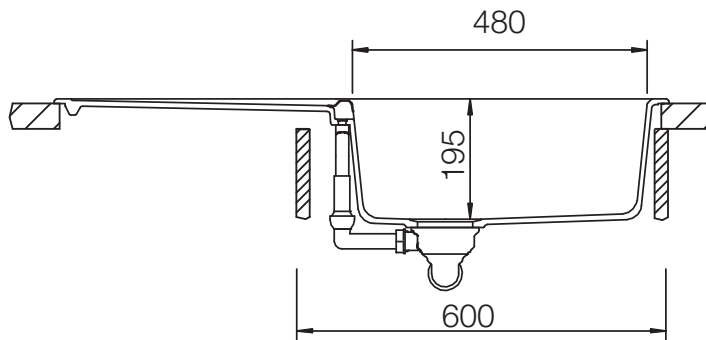

SCHOCK

CRISTADUR®

ETON 60D Large

Installation: Von oben / topmount
Ausschnitt / cut-out

Installation: Unterbau / undermount
Ausschnitt / cut-out