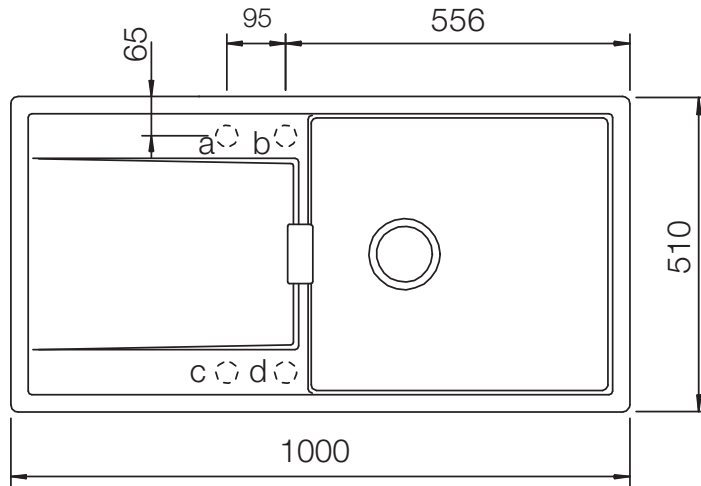

SCHOCK

CRISTADUR®

ETON 60D Large

Installation: Von oben / topmount
Ausschnitt / cut-out

Installation: Unterbau / undermount
Ausschnitt / cut-out