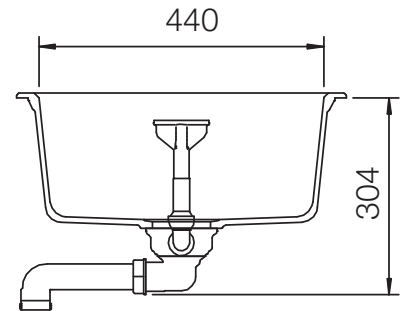

SCHOCK

CRISTADUR®

ETON 60D Large

Installation: Von oben / topmount
Ausschnitt / cut-out

Installation: Unterbau / undermount
Ausschnitt / cut-out