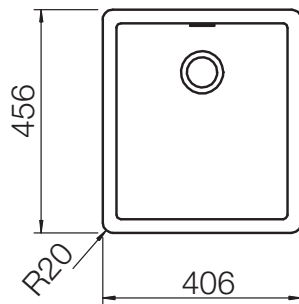

SCHOCK

CRISTALITE®

BROOKLYN 45

Installation: Von oben / topmount
Ausschnitt / cut-out

Installation: Unterbau / undermount
Ausschnitt / cut-out