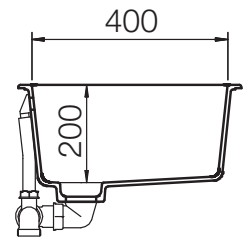

SCHOCK

CRISTALITE®

BROOKLYN 45

Installation: Von oben / topmount
Ausschnitt / cut-out

Installation: Unterbau / undermount
Ausschnitt / cut-out