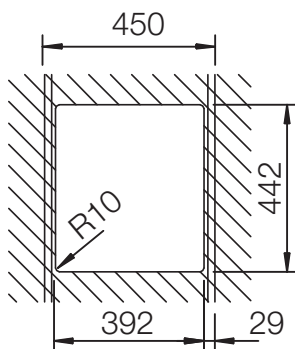

SCHOCK

CRISTALITE®

BROOKLYN 45

Installation: Von oben / topmount
Ausschnitt / cut-out

Installation: Unterbau / undermount
Ausschnitt / cut-out