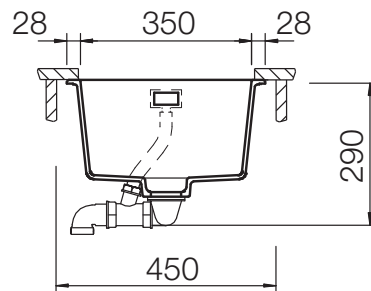

SCHOCK

CRISTALITE®

BROOKLYN 45

Installation: Von oben / topmount
Ausschnitt / cut-out

Installation: Unterbau / undermount
Ausschnitt / cut-out