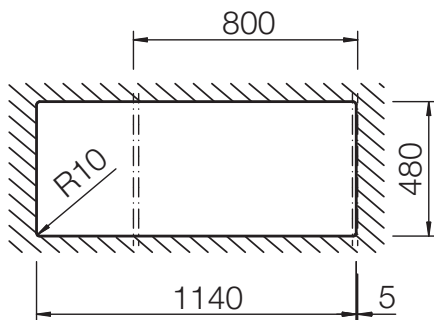

## SIGNUS 80D

Installation: Von oben / topmount  
Ausschnitt / cut-out

Installation: Unterbau / undermount  
Ausschnitt / cut-out

MASSANGABEN / MEASUREMENTS IN MM