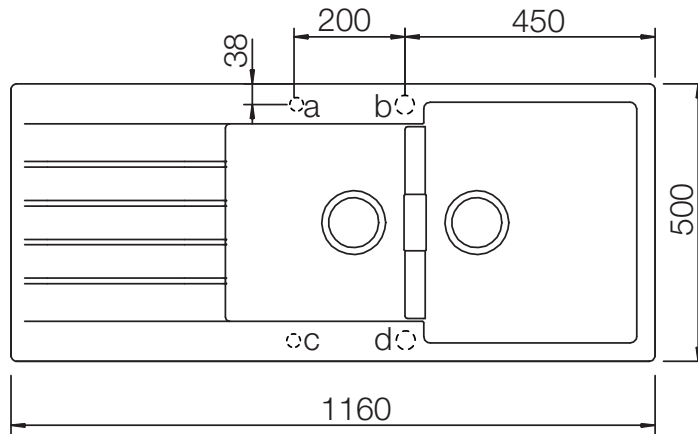

## SIGNUS 80D

Installation: Von oben / topmount  
Ausschnitt / cut-out

Installation: Unterbau / undermount  
Ausschnitt / cut-out

MASSANGABEN / MEASUREMENTS IN MM