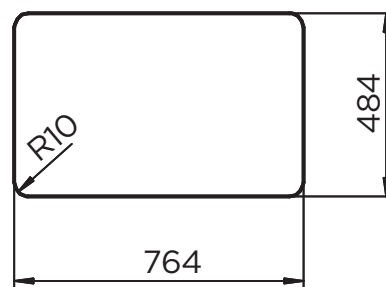

SCHOCK

CRISTALITE®

ASTER 60D

Installation: Von oben / topmount
Ausschnitt / cut-out

Installation: Unterbau / undermount
Ausschnitt / cut-out

MASSANGABEN / MEASUREMENTS IN MM