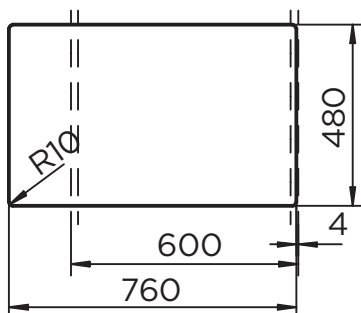

SCHOCK

CRISTALITE®

ASTER 60D

Installation: Von oben / topmount
Ausschnitt / cut-out

Installation: Unterbau / undermount
Ausschnitt / cut-out

MASSANGABEN / MEASUREMENTS IN MM