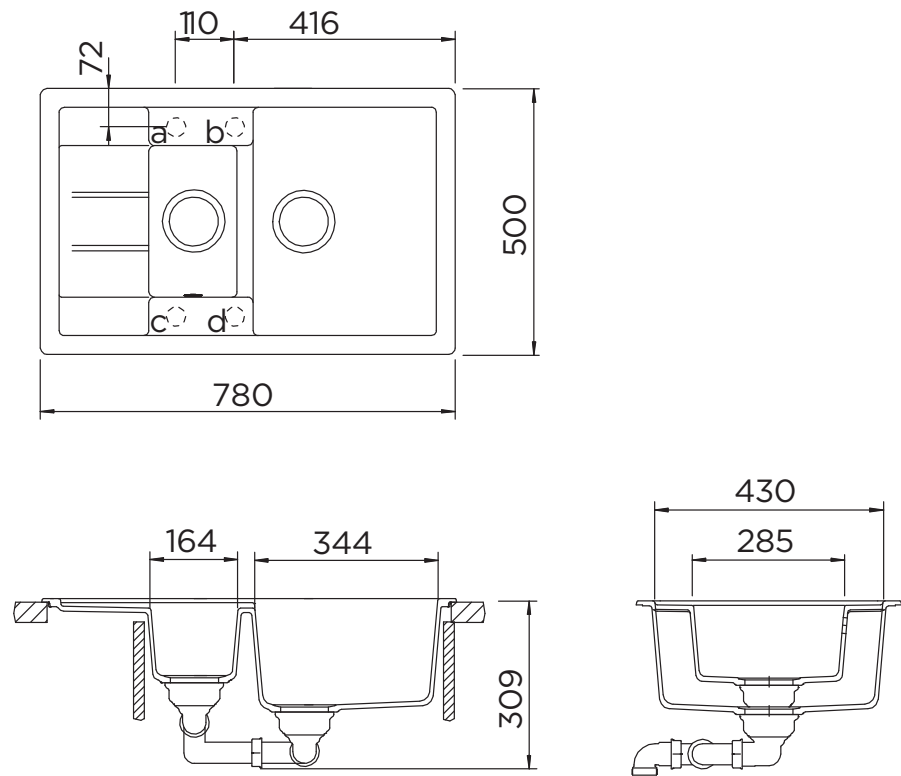

SCHOCK

CRISTALITE®

ASTER 60D

Installation: Von oben / topmount
Ausschnitt / cut-out

Installation: Unterbau / undermount
Ausschnitt / cut-out

MASSANGABEN / MEASUREMENTS IN MM