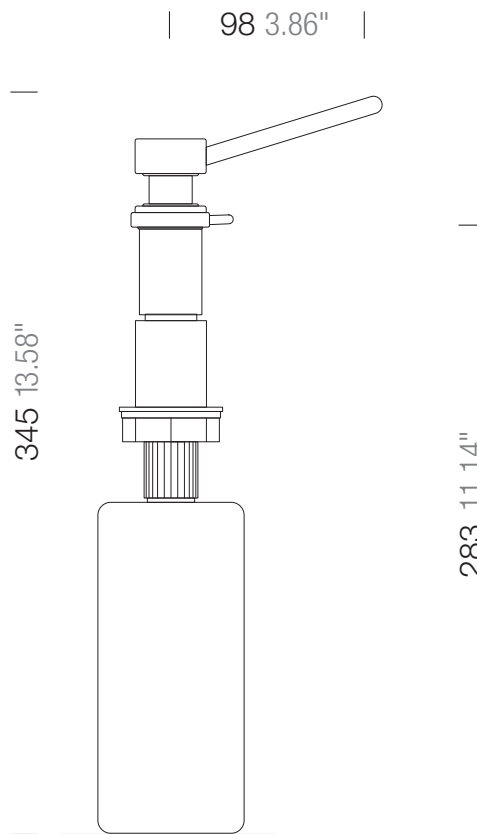

SCHOCK

SCHOCK **LADON**

629016

Lochbohrung \varnothing 35

Hole 1.37"