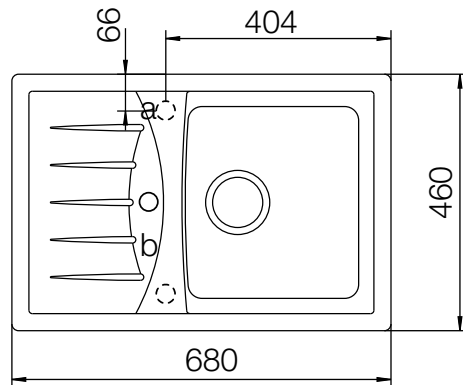

## GENIUS 45D Small

Installation: Von oben / topmount  
Ausschnitt / cut-out

Installation: Unterbau / undermount  
Ausschnitt / cut-out