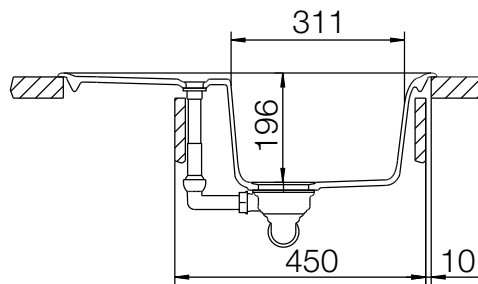

## GENIUS 45D Small

Installation: Von oben / topmount  
Ausschnitt / cut-out

Installation: Unterbau / undermount  
Ausschnitt / cut-out