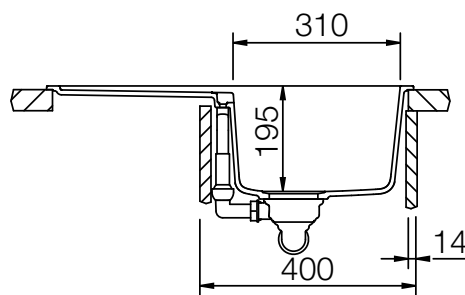

SCHOCK

CRISTADUR®

HORIZONT 40D Small

Installation: Von oben / topmount
Ausschnitt / cut-out

Installation: Unterbau / undermount
Ausschnitt / cut-out