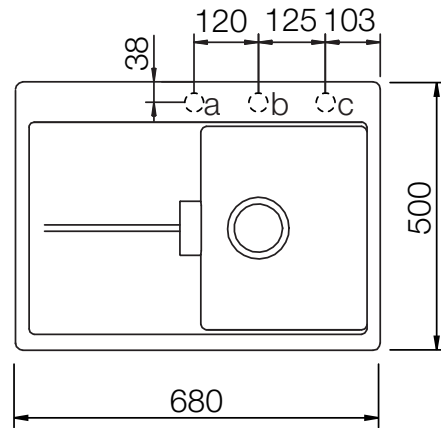

SCHOCK

CRISTADUR®

HORIZONT 40D Small

Installation: Von oben / topmount
Ausschnitt / cut-out

Installation: Unterbau / undermount
Ausschnitt / cut-out