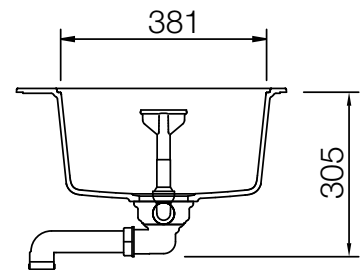

SCHOCK

CRISTADUR®

HORIZONT 40D Small

Installation: Von oben / topmount
Ausschnitt / cut-out

Installation: Unterbau / undermount
Ausschnitt / cut-out