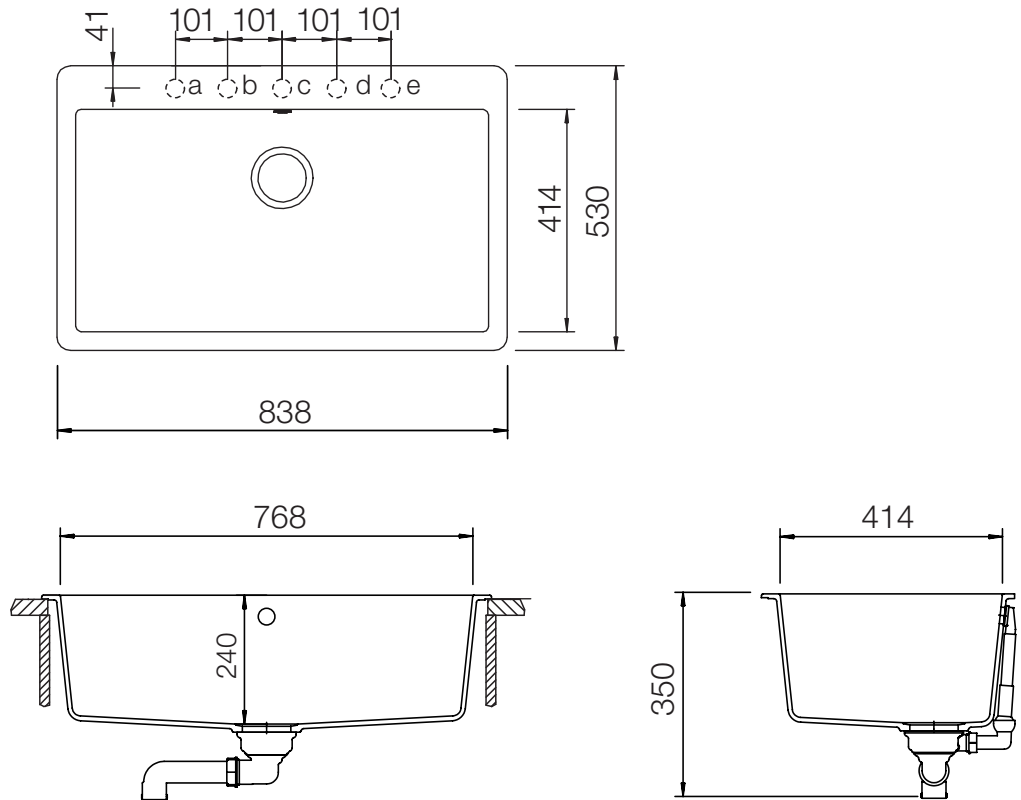

SCHOCK

CRISTADUR®

MONTANO 90

Installation: Von oben / topmount
Ausschnitt / cut-out

Installation: Unterbau / undermount
Ausschnitt / cut-out