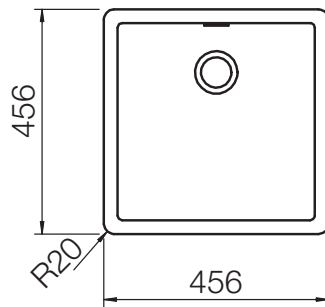

## BROOKLYN 50

Installation: Von oben / topmount  
Ausschnitt / cut-out

Installation: Unterbau / undermount  
Ausschnitt / cut-out