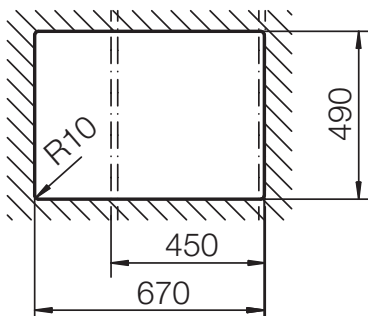

SCHOCK

CRISTALITE®

MANHATTAN 45D

Installation: Von oben / topmount
Ausschnitt / cut-out

Installation: Unterbau / undermount
Ausschnitt / cut-out

MASSANGABEN / MEASUREMENTS IN MM