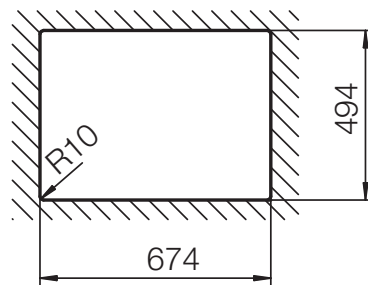

SCHOCK

CRISTALITE®

MANHATTAN 45D

Installation: Von oben / topmount
Ausschnitt / cut-out

Installation: Unterbau / undermount
Ausschnitt / cut-out

MASSANGABEN / MEASUREMENTS IN MM