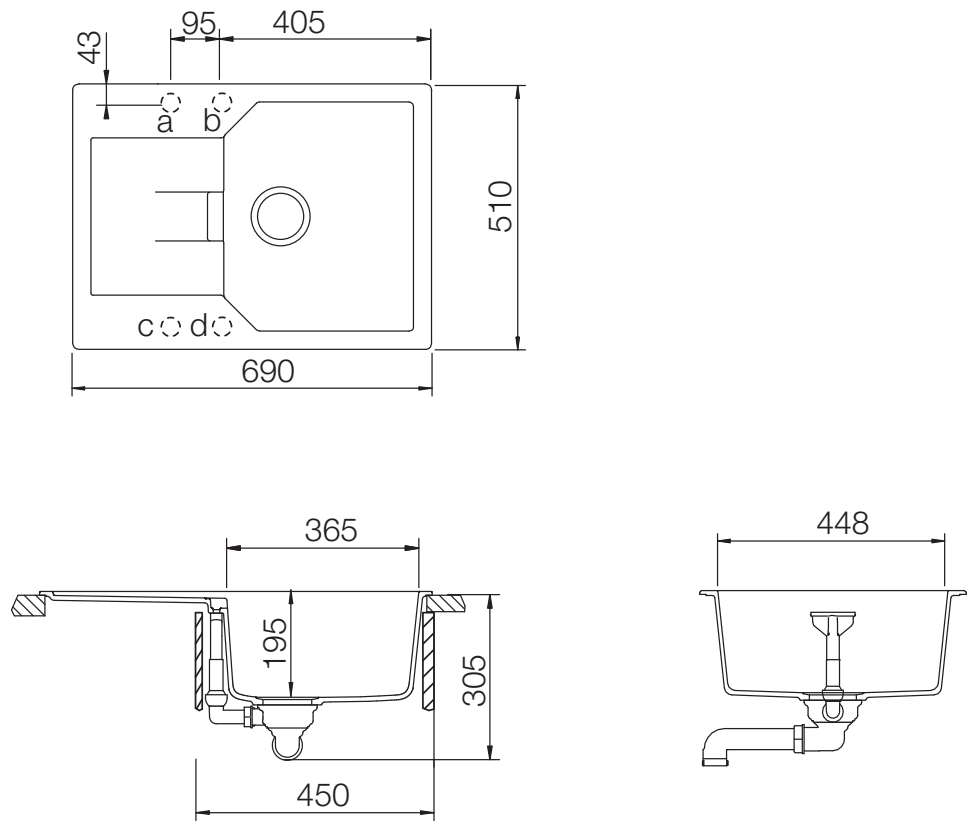

SCHOCK

CRISTALITE®

MANHATTAN 45D

Installation: Von oben / topmount
Ausschnitt / cut-out

Installation: Unterbau / undermount
Ausschnitt / cut-out

MASSANGABEN / MEASUREMENTS IN MM