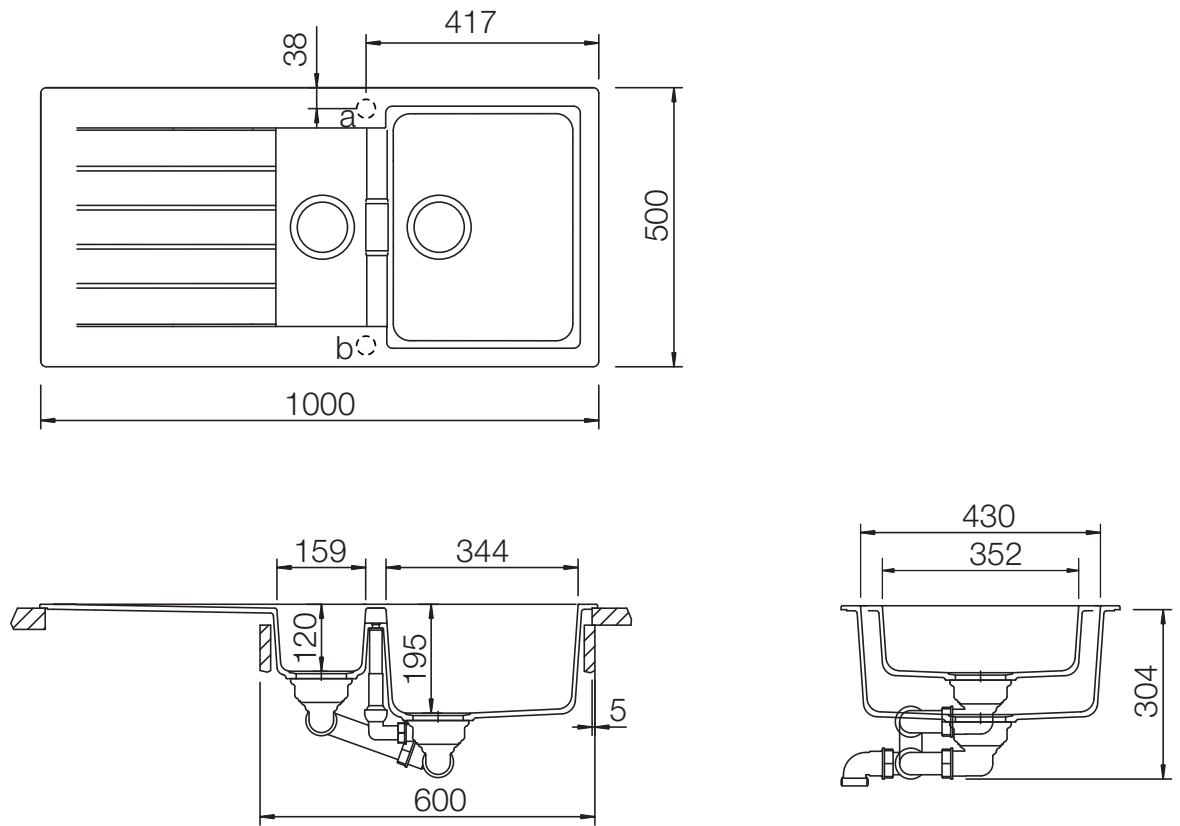

SCHOCK

CRISTADUR®

SIGNUS 60D

Installation: Von oben / topmount
Ausschnitt / cut-out

Installation: Unterbau / undermount
Ausschnitt / cut-out