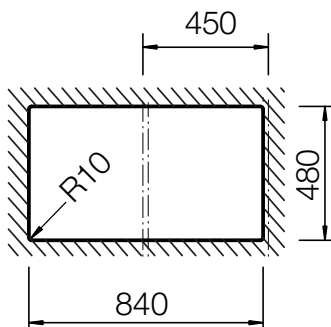

SCHOCK

CRISTADUR®

SIGNUS 45D

Installation: Von oben / topmount
Ausschnitt / cut-out

Installation: Unterbau / undermount
Ausschnitt / cut-out