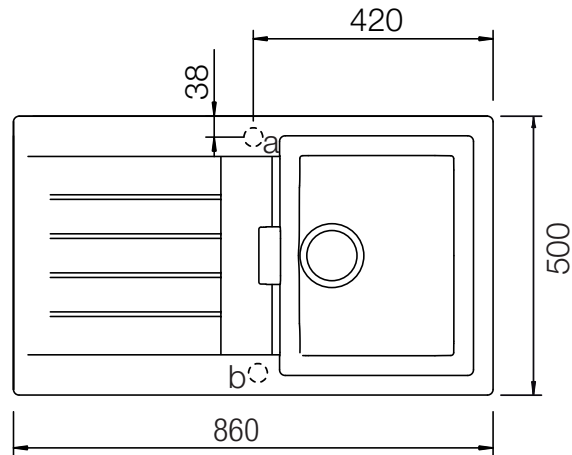

SCHOCK

CRISTADUR®

SIGNUS 45D

Installation: Von oben / topmount
Ausschnitt / cut-out

Installation: Unterbau / undermount
Ausschnitt / cut-out