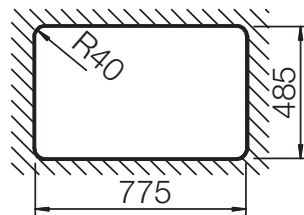

SCHOCK

CRISTALITE®

FORMHAUS 80

Installation: Von oben / topmount
Ausschnitt / cut-out

Installation: Unterbau / undermount
Ausschnitt / cut-out

MASSANGABEN / MEASUREMENTS IN MM