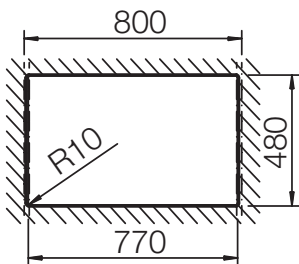

SCHOCK

CRISTALITE®

FORMHAUS 80

Installation: Von oben / topmount
Ausschnitt / cut-out

Installation: Unterbau / undermount
Ausschnitt / cut-out

MASSANGABEN / MEASUREMENTS IN MM