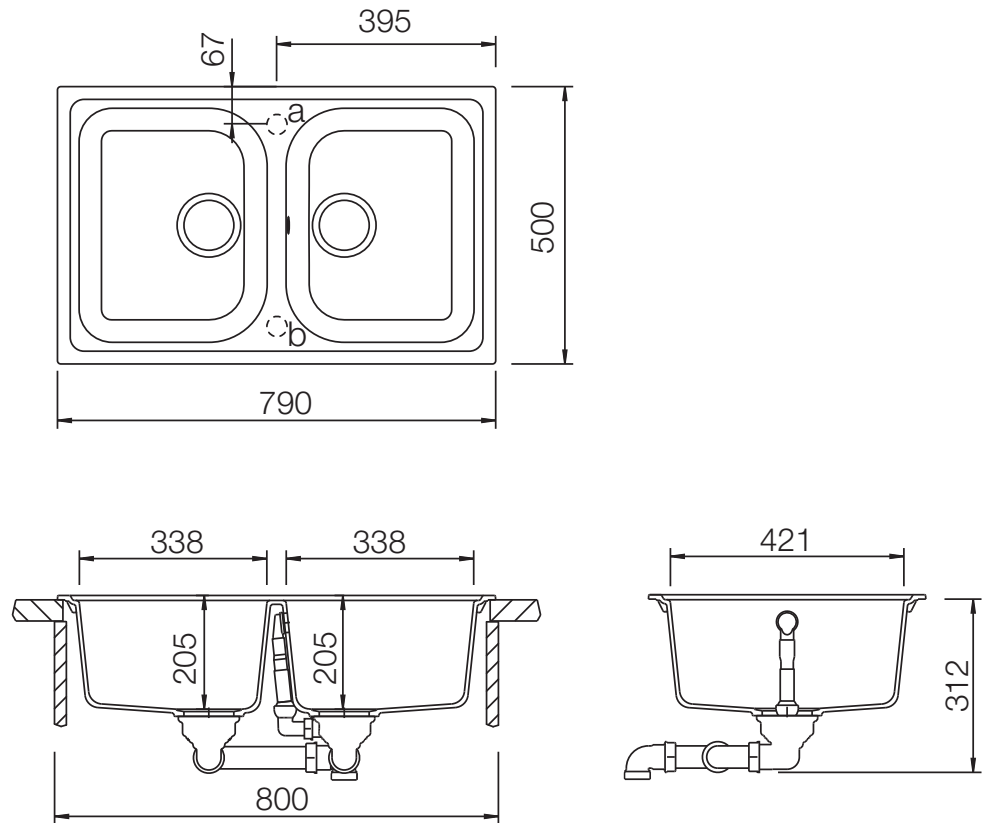

SCHOCK

CRISTALITE®

FORMHAUS 80

Installation: Von oben / topmount
Ausschnitt / cut-out

Installation: Unterbau / undermount
Ausschnitt / cut-out

MASSANGABEN / MEASUREMENTS IN MM