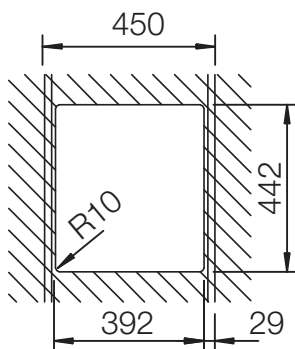

SCHOCK

CRISTADUR®

GREENWICH 45

Installation: Von oben / topmount
Ausschnitt / cut-out

Installation: Unterbau / undermount
Ausschnitt / cut-out