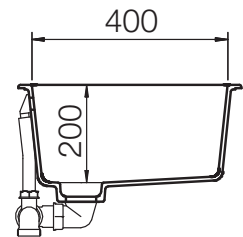

SCHOCK

CRISTADUR®

GREENWICH 45

Installation: Von oben / topmount
Ausschnitt / cut-out

Installation: Unterbau / undermount
Ausschnitt / cut-out