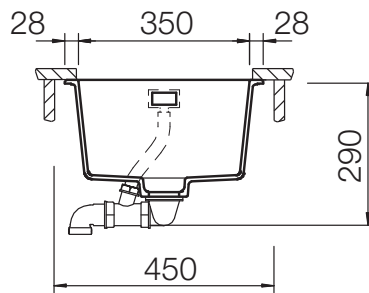

SCHOCK

CRISTADUR®

GREENWICH 45

Installation: Von oben / topmount
Ausschnitt / cut-out

Installation: Unterbau / undermount
Ausschnitt / cut-out