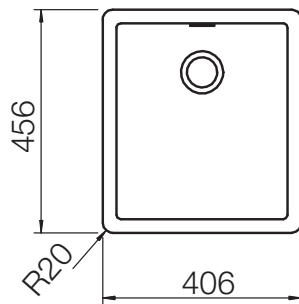

SCHOCK

CRISTADUR®

GREENWICH 45

Installation: Von oben / topmount
Ausschnitt / cut-out

Installation: Unterbau / undermount
Ausschnitt / cut-out