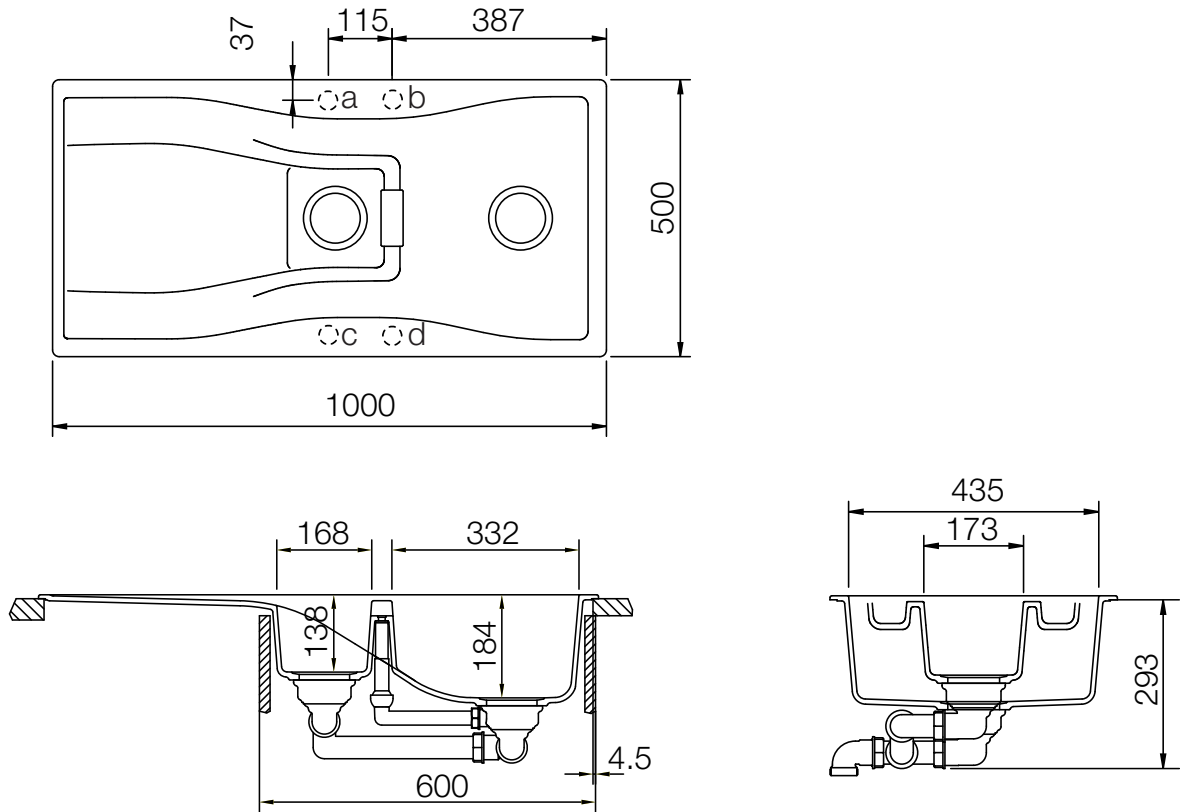

SCHOCK

CRISTADUR®

WATERFALL 60D

Installation: Von oben / topmount
Ausschnitt / cut-out

Installation: Unterbau / undermount
Ausschnitt / cut-out

SCHOCK

CRISTADUR®

WATERFALL 60D

Installation: Flächenbündig / flush-mount
Ausschnitt / cut-out

Detail: Flächenbündig / flush-mount