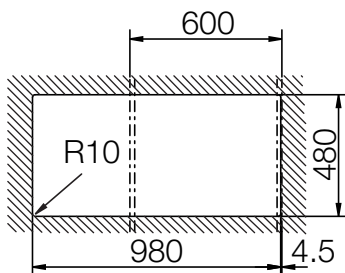

SCHOCK

CRISTADUR®

WATERFALL 60D

Installation: Von oben / topmount
Ausschnitt / cut-out

Installation: Unterbau / undermount
Ausschnitt / cut-out

SCHOCK

CRISTADUR®

WATERFALL 60D

Installation: Flächenbündig / flush-mount
Ausschnitt / cut-out

Detail: Flächenbündig / flush-mount