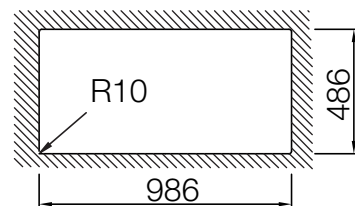

SCHOCK

CRISTADUR®

WATERFALL 60D

Installation: Von oben / topmount
Ausschnitt / cut-out

Installation: Unterbau / undermount
Ausschnitt / cut-out

SCHOCK

CRISTADUR®

WATERFALL 60D

Installation: Flächenbündig / flush-mount
Ausschnitt / cut-out

Detail: Flächenbündig / flush-mount