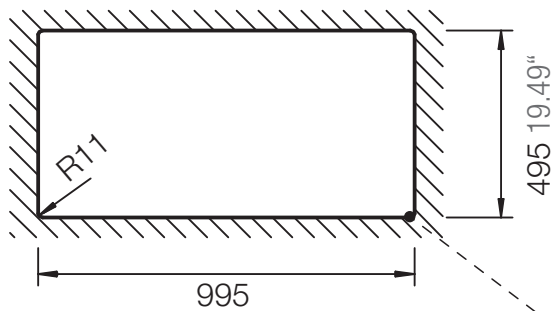

SCHOCK

CRISTADUR®

WATERFALL 60D

Installation: Von oben / topmount
Ausschnitt / cut-out

Installation: Unterbau / undermount
Ausschnitt / cut-out

SCHOCK

CRISTADUR®

WATERFALL 60D

Installation: Flächenbündig / flush-mount
Ausschnitt / cut-out

Detail: Flächenbündig / flush-mount