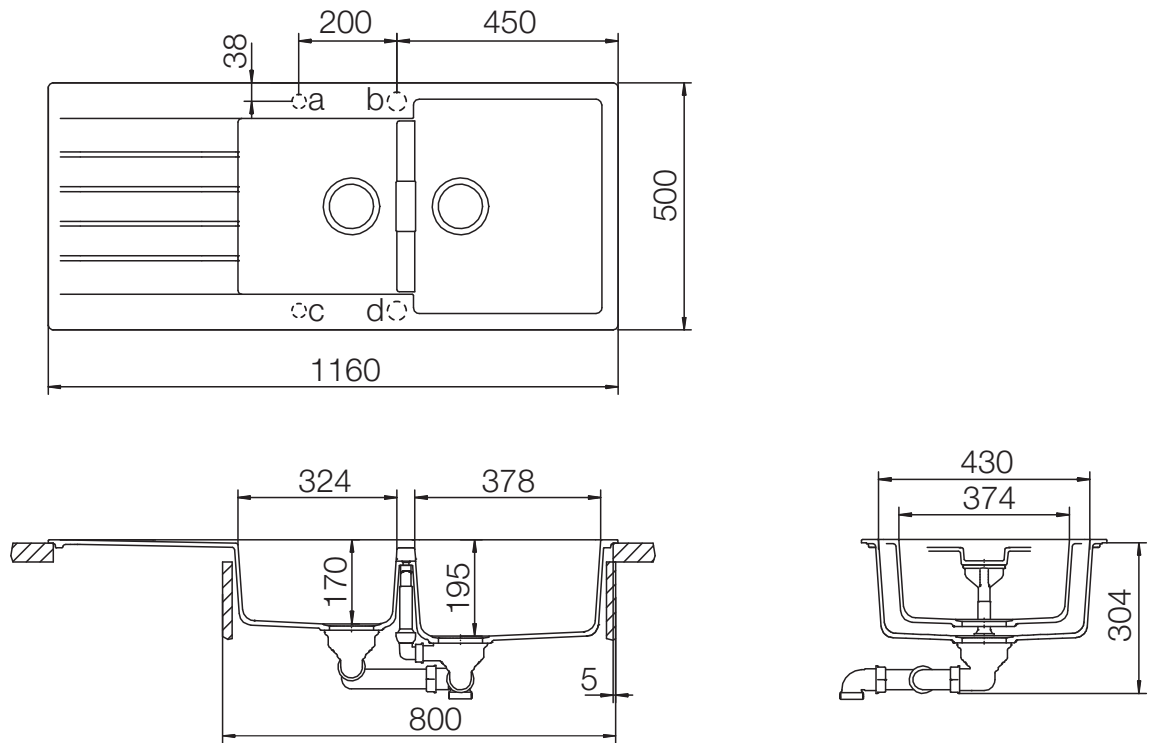

## PRIMUS 80D

Installation: Von oben / topmount  
Ausschnitt / cut-out

Installation: Unterbau / undermount  
Ausschnitt / cut-out

MASSANGABEN / MEASUREMENTS IN MM