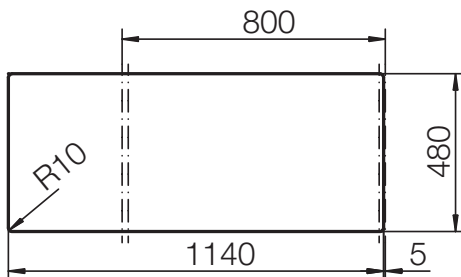

## PRIMUS 80D

Installation: Von oben / topmount  
Ausschnitt / cut-out

Installation: Unterbau / undermount  
Ausschnitt / cut-out

MASSANGABEN / MEASUREMENTS IN MM