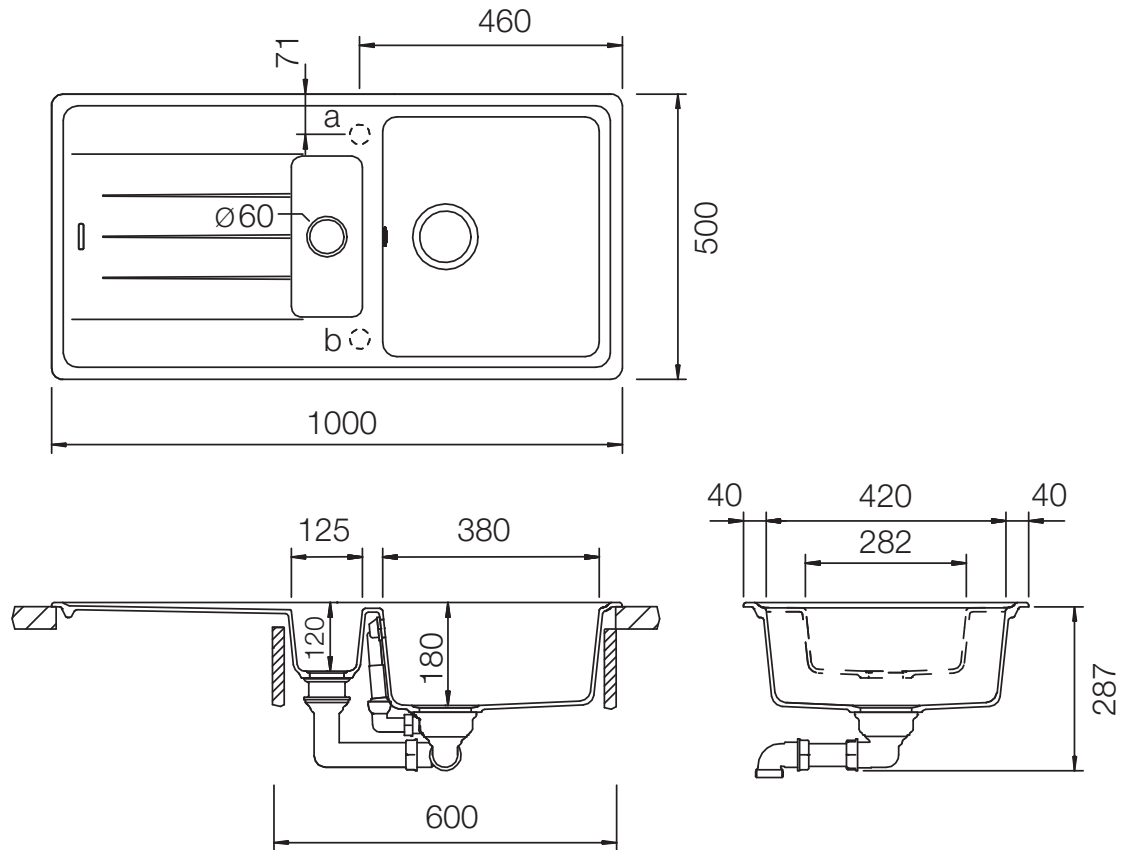

SCHOCK

CRISTALITE®

ELEMENT 60D

Installation: Von oben / topmount
Ausschnitt / cut-out

Installation: Unterbau / undermount
Ausschnitt / cut-out

MASSANGABEN / MEASUREMENTS IN MM