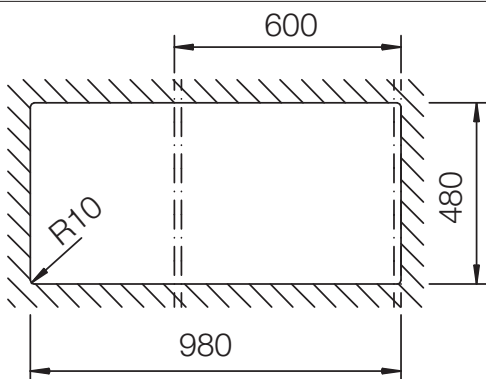

SCHOCK

CRISTALITE®

ELEMENT 60D

Installation: Von oben / topmount
Ausschnitt / cut-out

Installation: Unterbau / undermount
Ausschnitt / cut-out

MASSANGABEN / MEASUREMENTS IN MM