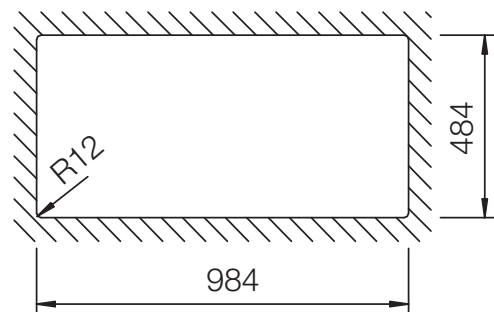

SCHOCK

CRISTALITE®

ELEMENT 60D

Installation: Von oben / topmount
Ausschnitt / cut-out

Installation: Unterbau / undermount
Ausschnitt / cut-out

MASSANGABEN / MEASUREMENTS IN MM