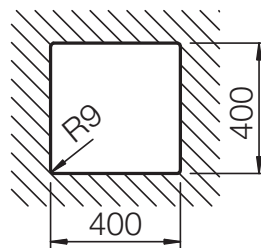

## GREENWICH 50

Installation: Von oben / topmount  
Ausschnitt / cut-out

Installation: Unterbau / undermount  
Ausschnitt / cut-out

MASSANGABEN / MEASUREMENTS IN MM