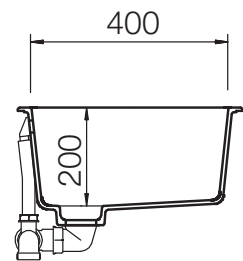

## GREENWICH 50

Installation: Von oben / topmount  
Ausschnitt / cut-out

Installation: Unterbau / undermount  
Ausschnitt / cut-out

MASSANGABEN / MEASUREMENTS IN MM