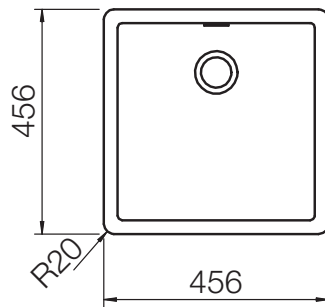

## GREENWICH 50

Installation: Von oben / topmount  
Ausschnitt / cut-out

Installation: Unterbau / undermount  
Ausschnitt / cut-out

MASSANGABEN / MEASUREMENTS IN MM