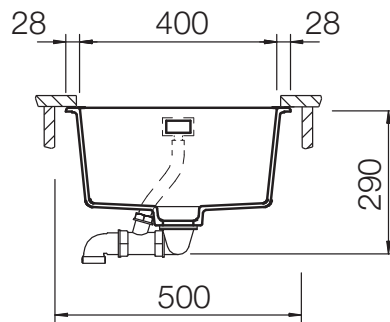

## GREENWICH 50

Installation: Von oben / topmount  
Ausschnitt / cut-out

Installation: Unterbau / undermount  
Ausschnitt / cut-out

MASSANGABEN / MEASUREMENTS IN MM