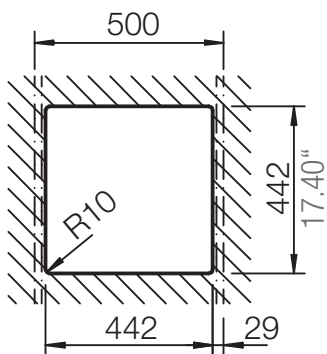

## GREENWICH 50

Installation: Von oben / topmount  
Ausschnitt / cut-out

Installation: Unterbau / undermount  
Ausschnitt / cut-out

MASSANGABEN / MEASUREMENTS IN MM