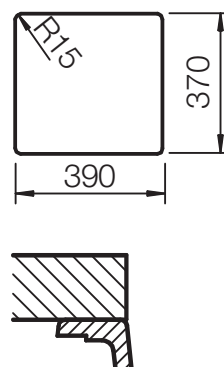

SCHOCK

CRISTALITE®

QUADRO 50

Installation: Von oben / topmount
Ausschnitt / cut-out

Installation: Unterbau / undermount
Ausschnitt / cut-out

MASSANGABEN / MEASUREMENTS IN MM