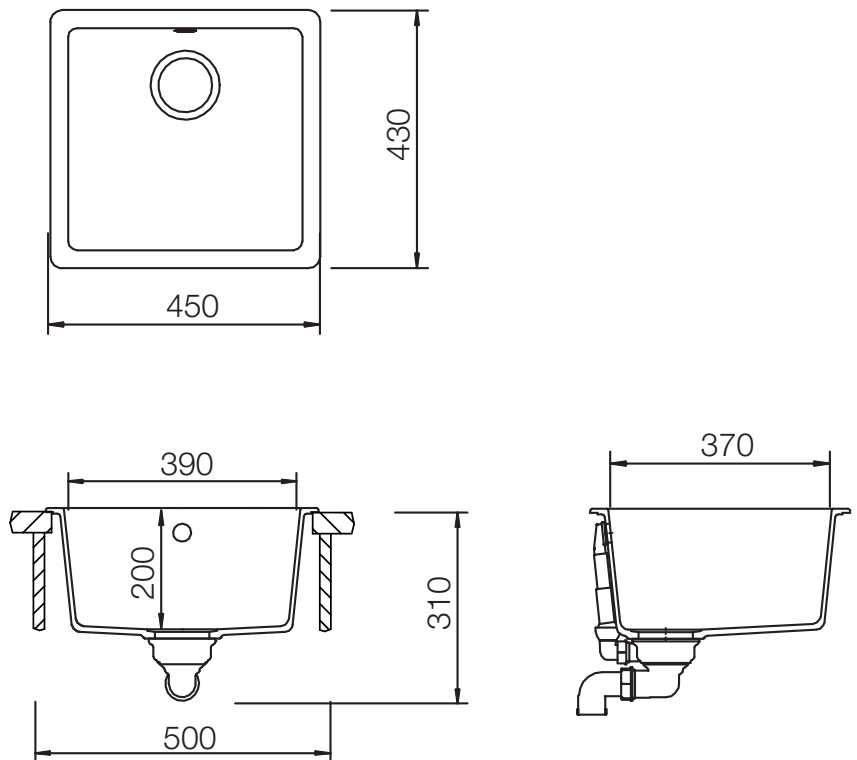

SCHOCK

CRISTALITE®

QUADRO 50

Installation: Von oben / topmount
Ausschnitt / cut-out

Installation: Unterbau / undermount
Ausschnitt / cut-out

MASSANGABEN / MEASUREMENTS IN MM