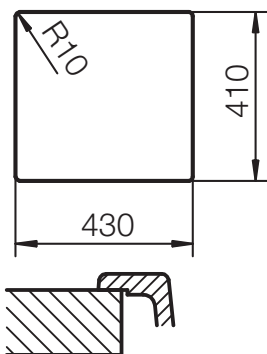

SCHOCK

CRISTALITE®

QUADRO 50

Installation: Von oben / topmount
Ausschnitt / cut-out

Installation: Unterbau / undermount
Ausschnitt / cut-out

MASSANGABEN / MEASUREMENTS IN MM