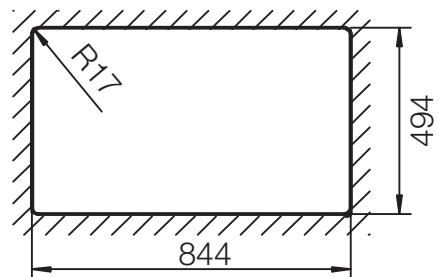

SCHOCK

CRISTADUR®

ETON 60D

Installation: Von oben / topmount
Ausschnitt / cut-out

Installation: Unterbau / undermount
Ausschnitt / cut-out

MASSANGABEN / MEASUREMENTS IN MM