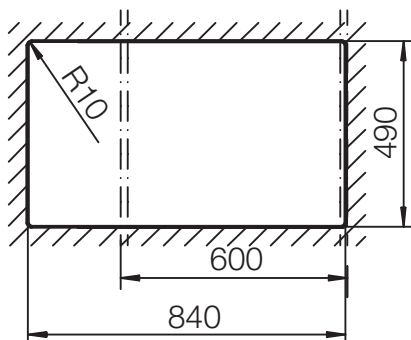

SCHOCK

CRISTADUR®

ETON 60D

Installation: Von oben / topmount
Ausschnitt / cut-out

Installation: Unterbau / undermount
Ausschnitt / cut-out

MASSANGABEN / MEASUREMENTS IN MM