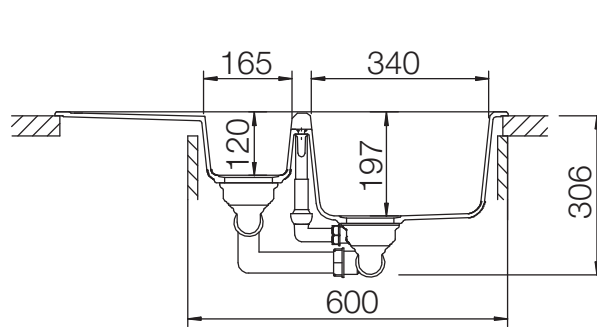

SCHOCK

CRISTADUR®

ETON 60D

Installation: Von oben / topmount
Ausschnitt / cut-out

Installation: Unterbau / undermount
Ausschnitt / cut-out

MASSANGABEN / MEASUREMENTS IN MM