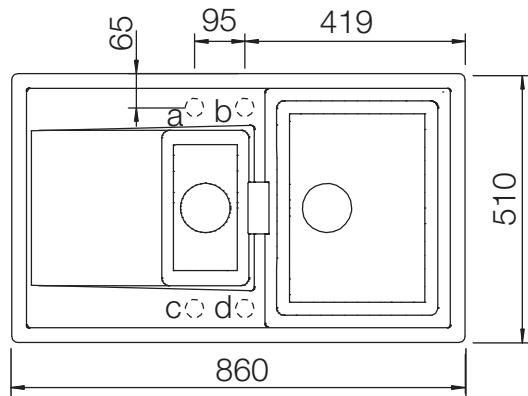

SCHOCK

CRISTADUR®

ETON 60D

Installation: Von oben / topmount
Ausschnitt / cut-out

Installation: Unterbau / undermount
Ausschnitt / cut-out

MASSANGABEN / MEASUREMENTS IN MM