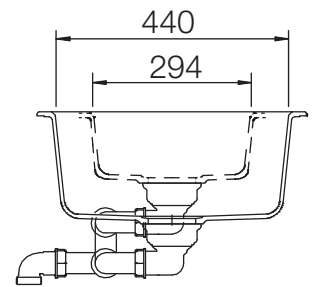

SCHOCK

CRISTADUR®

ETON 60D

Installation: Von oben / topmount
Ausschnitt / cut-out

Installation: Unterbau / undermount
Ausschnitt / cut-out

MASSANGABEN / MEASUREMENTS IN MM