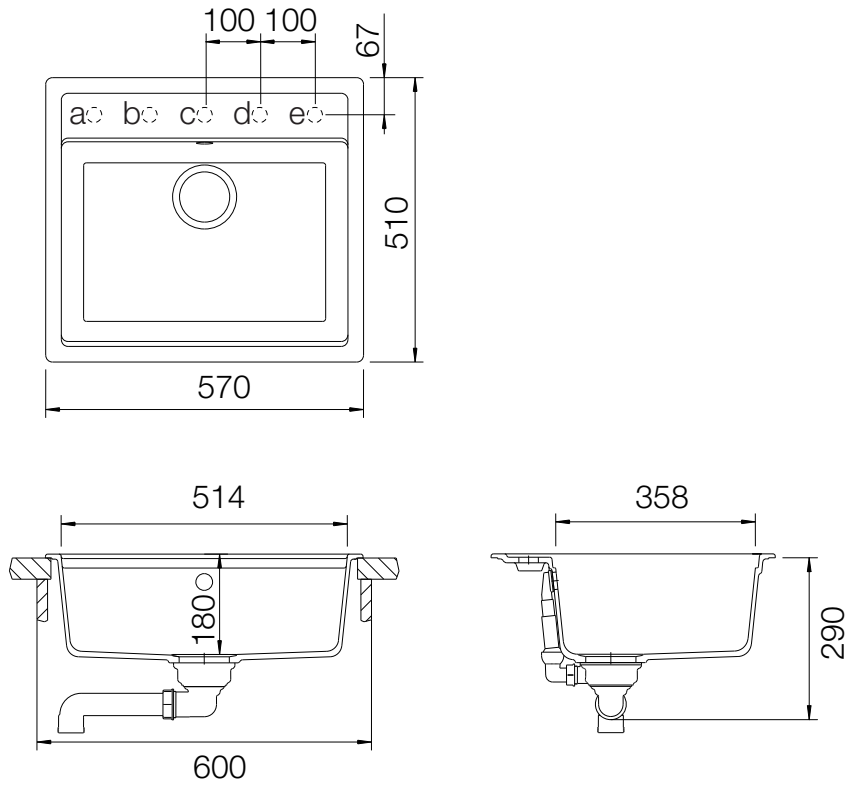

SCHOCK

CRISTADUR®

VERO 60

Installation: Von oben / topmount
Ausschnitt / cut-out

Installation: Unterbau / undermount
Ausschnitt / cut-out