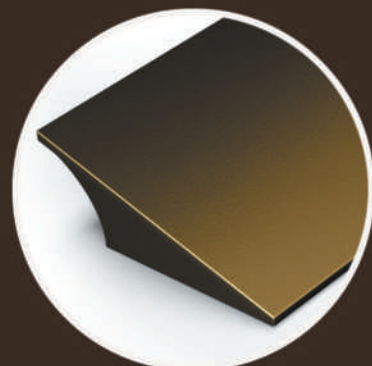

ALUMOVE SHINE

Мебельные фасады из алюминиевого профиля

ALUMOVE SHINE

РАМОЧНЫЙ АЛЮМИНИЕВЫЙ ПРОФИЛЬ
ЦВЕТ ТЕМНО-ОЛИВКОВЫЙ

Горизонтальный

Вертикальный

Ручка

ALUMOVE SHINE

РАМОЧНЫЙ АЛЮМИНИЕВЫЙ ПРОФИЛЬ
ЦВЕТ КОНЬЯК

Горизонтальный

Вертикальный

Ручка

ALUMOVE SHINE

РАМОЧНЫЙ АЛЮМИНИЕВЫЙ ПРОФИЛЬ
ЦВЕТ СВЕТЛО-ОЛИВКОВЫЙ

Горизонтальный

Вертикальный

Ручка

ALUMOVE SHINE

РАМОЧНЫЙ АЛЮМИНИЕВЫЙ ПРОФИЛЬ
ЦВЕТ МЕДЬ

Горизонтальный

Вертикальный

Ручка

ALUMOVE SHINE

РАМОЧНЫЙ АЛЮМИНИЕВЫЙ ПРОФИЛЬ
ЦВЕТ АНТРАЦИТ