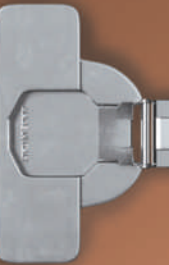

РАМОЧНЫЙ АЛЮМИНИЕВЫЙ ПРОФИЛЬ
ЦВЕТ КОНЬЯК

Горизонтальный

Вертикальный

Ручка

ALUMOVE SHINE

РАМОЧНЫЙ АЛЮМИНИЕВЫЙ ПРОФИЛЬ
ЦВЕТ СВЕТЛО-ОЛИВКОВЫЙ

Горизонтальный

Вертикальный

Ручка

ALUMOVE SHINE

РАМОЧНЫЙ АЛЮМИНИЕВЫЙ ПРОФИЛЬ
ЦВЕТ МЕДЬ

Горизонтальный

Вертикальный

Ручка

ALUMOVE SHINE

РАМОЧНЫЙ АЛЮМИНИЕВЫЙ ПРОФИЛЬ
ЦВЕТ АНТРАЦИТ

Горизонтальный

Вертикальный

Ручка

ALUMOVE SHINE

РАМОЧНЫЙ АЛЮМИНИЕВЫЙ ПРОФИЛЬ

ЦВЕТ НИКЕЛЬ

Горизонтальный

Вертикальный

Ручка

ALUMOVE SHINE

РАМОЧНЫЙ АЛЮМИНИЕВЫЙ ПРОФИЛЬ

ЦВЕТ РОЗОВОЕ ЗОЛОТО

Горизонтальный

Вертикальный

Ручка

ALUMOVE SHINE