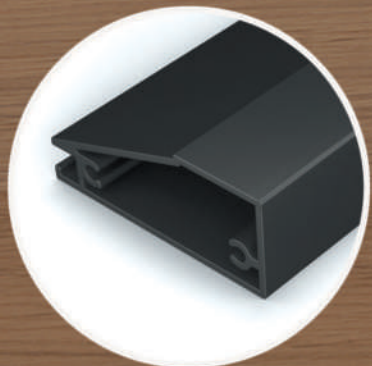

Ручка

ALUMOVE SHINE

РАМОЧНЫЙ АЛЮМИНИЕВЫЙ ПРОФИЛЬ
ЦВЕТ МЕДЬ

Горизонтальный

Вертикальный

Ручка

ALUMOVE SHINE

РАМОЧНЫЙ АЛЮМИНИЕВЫЙ ПРОФИЛЬ
ЦВЕТ АНТРАЦИТ

Горизонтальный

Вертикальный

Ручка

ALUMOVE SHINE

РАМОЧНЫЙ АЛЮМИНИЕВЫЙ ПРОФИЛЬ

ЦВЕТ НИКЕЛЬ

Горизонтальный

Вертикальный