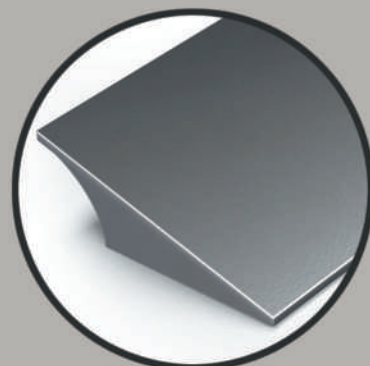

Горизонтальный

Вертикальный

Ручка

ALUMOVE SHINE

РАМОЧНЫЙ АЛЮМИНИЕВЫЙ ПРОФИЛЬ

ЦВЕТ НИКЕЛЬ

Горизонтальный

Вертикальный

Ручка

ALUMOVE SHINE

РАМОЧНЫЙ АЛЮМИНИЕВЫЙ ПРОФИЛЬ

ЦВЕТ РОЗОВОЕ ЗОЛОТО

Горизонтальный

Вертикальный

Ручка

ALUMOVE SHINE