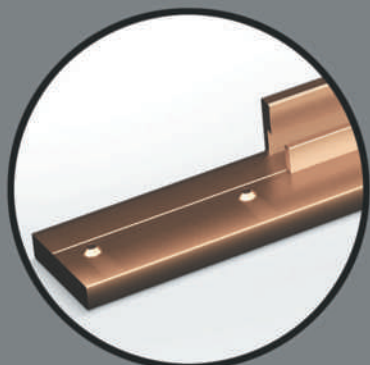

Ручка

ALUMOVE SHINE

РАМОЧНЫЙ АЛЮМИНИЕВЫЙ ПРОФИЛЬ
ЦВЕТ МЕДЬ

Горизонтальный

Вертикальный

Ручка

ALUMOVE SHINE

РАМОЧНЫЙ АЛЮМИНИЕВЫЙ ПРОФИЛЬ
ЦВЕТ АНТРАЦИТ

Горизонтальный

Вертикальный

Ручка

ALUMOVE SHINE

РАМОЧНЫЙ АЛЮМИНИЕВЫЙ ПРОФИЛЬ

ЦВЕТ НИКЕЛЬ

Горизонтальный

Вертикальный

Ручка

ALUMOVE SHINE

РАМОЧНЫЙ АЛЮМИНИЕВЫЙ ПРОФИЛЬ

ЦВЕТ РОЗОВОЕ ЗОЛОТО

Горизонтальный

Вертикальный

Ручка

ALUMOVE SHINE

РАМОЧНЫЙ АЛЮМИНИЕВЫЙ ПРОФИЛЬ
ЦВЕТ ЛАТУНЬ

Горизонтальный

Вертикальный

Ручка

Подробнее о профиле
ALUMOVE SHINE

Подробнее о фурнитуре
для мебели **FGV**

Подробнее о светильниках
ALUMOVE LIGHT

Подробнее о каменном шпоне
SLIM STONE