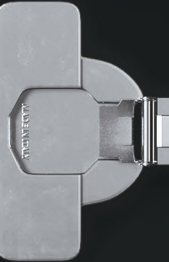

РАМОЧНЫЙ АЛЮМИНИЕВЫЙ ПРОФИЛЬ
ЦВЕТ КОНЬЯК

Горизонтальный

Вертикальный

Ручка

ALUMOVE SHINE

РАМОЧНЫЙ АЛЮМИНИЕВЫЙ ПРОФИЛЬ
ЦВЕТ СВЕТЛО-ОЛИВКОВЫЙ

Горизонтальный

Вертикальный

Ручка

ALUMOVE SHINE

РАМОЧНЫЙ АЛЮМИНИЕВЫЙ ПРОФИЛЬ
ЦВЕТ МЕДЬ

Горизонтальный

Вертикальный

Ручка

ALUMOVE SHINE

РАМОЧНЫЙ АЛЮМИНИЕВЫЙ ПРОФИЛЬ
ЦВЕТ АНТРАЦИТ

Горизонтальный

Вертикальный

Ручка

ALUMOVE SHINE

РАМОЧНЫЙ АЛЮМИНИЕВЫЙ ПРОФИЛЬ

ЦВЕТ НИКЕЛЬ

Горизонтальный

Вертикальный

Ручка

ALUMOVE SHINE

РАМОЧНЫЙ АЛЮМИНИЕВЫЙ ПРОФИЛЬ

ЦВЕТ РОЗОВОЕ ЗОЛОТО

Горизонтальный

Вертикальный

Ручка

ALUMOVE SHINE