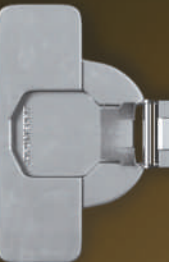

ALUMOVE SHINE

Мебельные фасады из алюминиевого профиля

ALUMOVE SHINE

РАМОЧНЫЙ АЛЮМИНИЕВЫЙ ПРОФИЛЬ
ЦВЕТ ТЕМНО-ОЛИВКОВЫЙ

Горизонтальный

Вертикальный

Ручка

ALUMOVE SHINE

РАМОЧНЫЙ АЛЮМИНИЕВЫЙ ПРОФИЛЬ
ЦВЕТ КОНЬЯК

Горизонтальный

Вертикальный

Ручка

ALUMOVE SHINE

РАМОЧНЫЙ АЛЮМИНИЕВЫЙ ПРОФИЛЬ
ЦВЕТ СВЕТЛО-ОЛИВКОВЫЙ

Горизонтальный

Вертикальный

Ручка

ALUMOVE SHINE

РАМОЧНЫЙ АЛЮМИНИЕВЫЙ ПРОФИЛЬ
ЦВЕТ МЕДЬ

Горизонтальный

Вертикальный

Ручка

ALUMOVE SHINE

РАМОЧНЫЙ АЛЮМИНИЕВЫЙ ПРОФИЛЬ
ЦВЕТ АНТРАЦИТ

Горизонтальный

Вертикальный

Ручка

ALUMOVE SHINE

РАМОЧНЫЙ АЛЮМИНИЕВЫЙ ПРОФИЛЬ

ЦВЕТ НИКЕЛЬ

Горизонтальный

Вертикальный