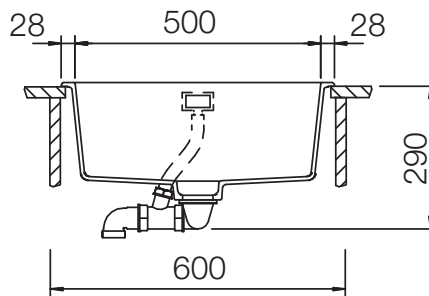

SCHOCK

CRISTADUR®

GREENWICH 60

Installation: Von oben / topmount
Ausschnitt / cut-out

Installation: Unterbau / undermount
Ausschnitt / cut-out