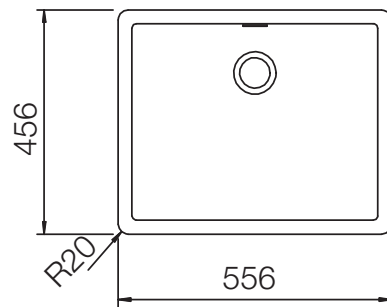

SCHOCK

CRISTADUR®

GREENWICH 60

Installation: Von oben / topmount
Ausschnitt / cut-out

Installation: Unterbau / undermount
Ausschnitt / cut-out