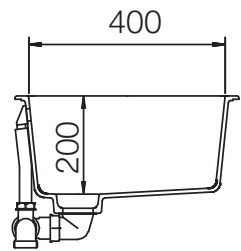

SCHOCK

CRISTADUR®

GREENWICH 60

Installation: Von oben / topmount
Ausschnitt / cut-out

Installation: Unterbau / undermount
Ausschnitt / cut-out