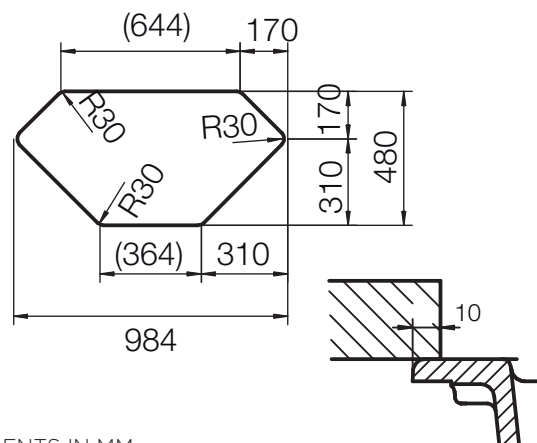

SCHOCK

CRISTADUR®

SIGNUS 90C

Installation: Von oben / topmount
Ausschnitt / cut-out

Installation: Unterbau / undermount
Ausschnitt / cut-out

MASSANGABEN / MEASUREMENTS IN MM