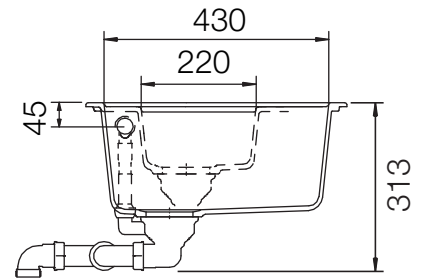

SCHOCK

CRISTADUR®

SIGNUS 90C

Installation: Von oben / topmount
Ausschnitt / cut-out

Installation: Unterbau / undermount
Ausschnitt / cut-out

MASSANGABEN / MEASUREMENTS IN MM