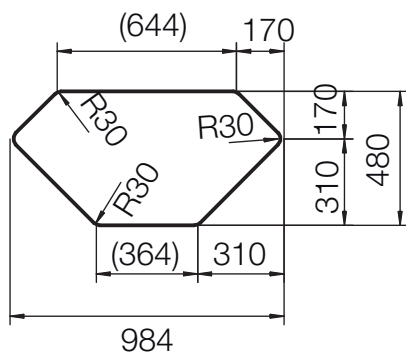

SCHOCK

CRISTADUR®

SIGNUS 90C

Installation: Von oben / topmount
Ausschnitt / cut-out

Installation: Unterbau / undermount
Ausschnitt / cut-out

MASSANGABEN / MEASUREMENTS IN MM