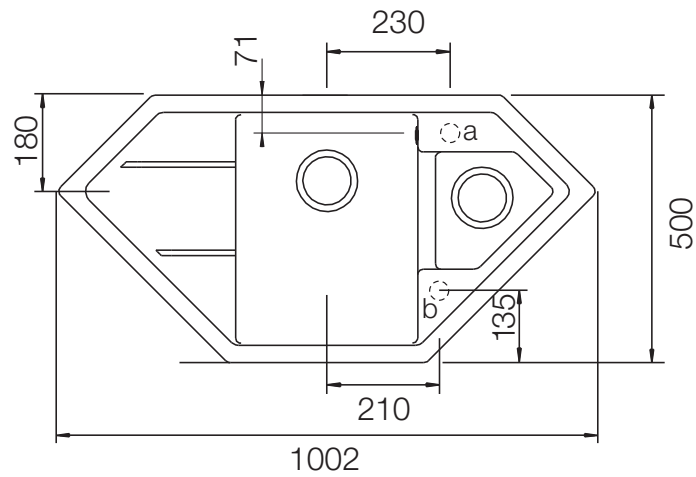

SCHOCK

CRISTADUR®

SIGNUS 90C

Installation: Von oben / topmount
Ausschnitt / cut-out

Installation: Unterbau / undermount
Ausschnitt / cut-out

MASSANGABEN / MEASUREMENTS IN MM