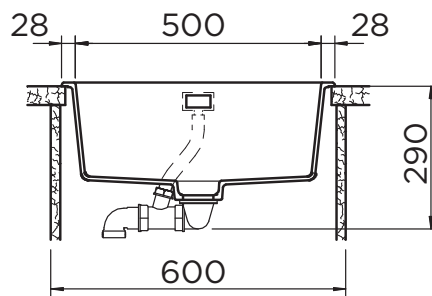

SCHOCK

CRISTALITE®

BROOKLYN 60

Installation: Von oben / topmount
Ausschnitt / cut-out

Installation: Unterbau / undermount
Ausschnitt / cut-out

MASSANGABEN / MEASUREMENTS IN MM