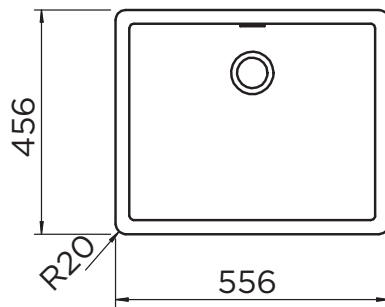

SCHOCK

CRISTALITE®

BROOKLYN 60

Installation: Von oben / topmount
Ausschnitt / cut-out

Installation: Unterbau / undermount
Ausschnitt / cut-out

MASSANGABEN / MEASUREMENTS IN MM