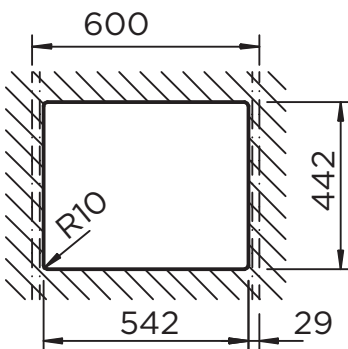

SCHOCK

CRISTALITE®

BROOKLYN 60

Installation: Von oben / topmount
Ausschnitt / cut-out

Installation: Unterbau / undermount
Ausschnitt / cut-out

MASSANGABEN / MEASUREMENTS IN MM