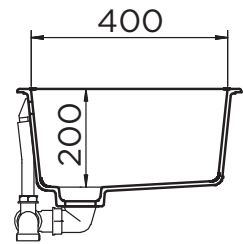

SCHOCK

CRISTALITE®

BROOKLYN 60

Installation: Von oben / topmount
Ausschnitt / cut-out

Installation: Unterbau / undermount
Ausschnitt / cut-out

MASSANGABEN / MEASUREMENTS IN MM