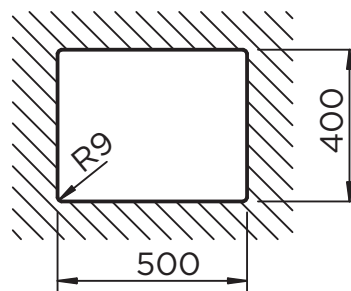

SCHOCK

CRISTALITE®

BROOKLYN 60

Installation: Von oben / topmount
Ausschnitt / cut-out

Installation: Unterbau / undermount
Ausschnitt / cut-out

MASSANGABEN / MEASUREMENTS IN MM