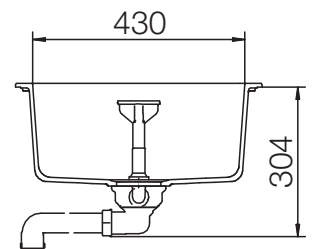

SCHOCK

CRISTALITE®

PRIMUS 45D

Installation: Von oben / topmount
Ausschnitt / cut-out

Installation: Unterbau / undermount
Ausschnitt / cut-out

MASSANGABEN / MEASUREMENTS IN MM