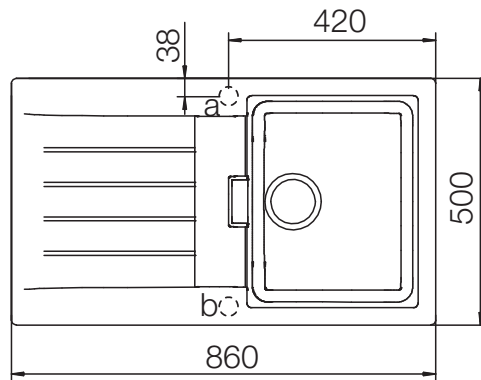

SCHOCK

CRISTALITE®

PRIMUS 45D

Installation: Von oben / topmount
Ausschnitt / cut-out

Installation: Unterbau / undermount
Ausschnitt / cut-out

MASSANGABEN / MEASUREMENTS IN MM