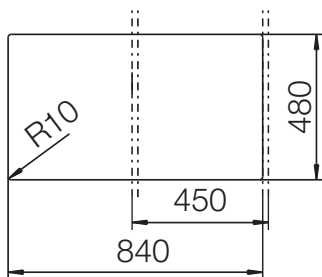

SCHOCK

CRISTALITE®

PRIMUS 45D

Installation: Von oben / topmount
Ausschnitt / cut-out

Installation: Unterbau / undermount
Ausschnitt / cut-out

MASSANGABEN / MEASUREMENTS IN MM