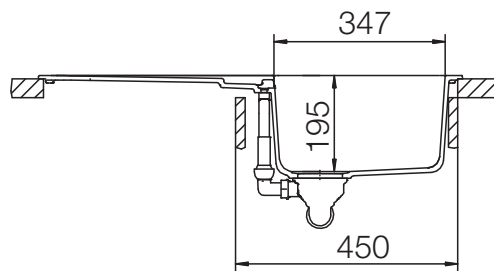

SCHOCK

CRISTALITE®

PRIMUS 45D

Installation: Von oben / topmount
Ausschnitt / cut-out

Installation: Unterbau / undermount
Ausschnitt / cut-out

MASSANGABEN / MEASUREMENTS IN MM