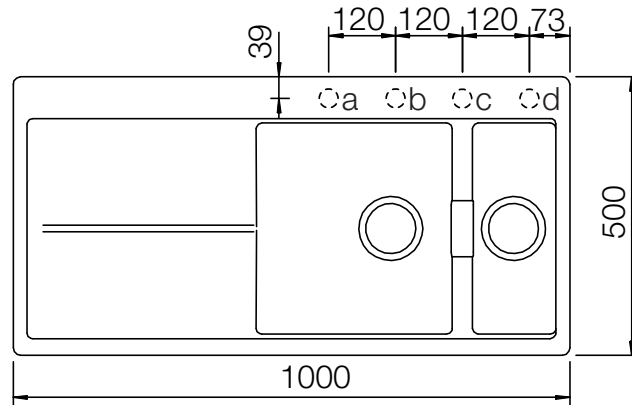

SCHOCK

CRISTADUR®

HORIZONT 60D

Installation: Von oben / topmount
Ausschnitt / cut-out

Installation: Unterbau / undermount
Ausschnitt / cut-out