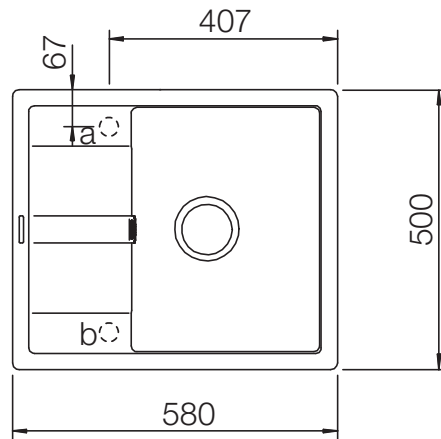

## OPTIMA 45D

Installation: Von oben / topmount  
Ausschnitt / cut-out

Installation: Unterbau / undermount  
Ausschnitt / cut-out

MASSANGABEN / MEASUREMENTS IN MM