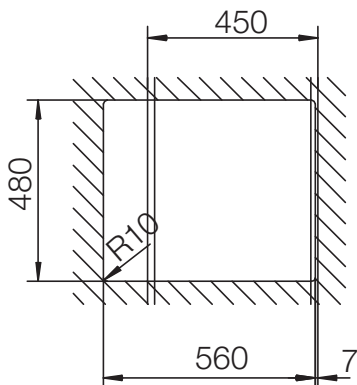

## OPTIMA 45D

Installation: Von oben / topmount  
Ausschnitt / cut-out

Installation: Unterbau / undermount  
Ausschnitt / cut-out

MASSANGABEN / MEASUREMENTS IN MM