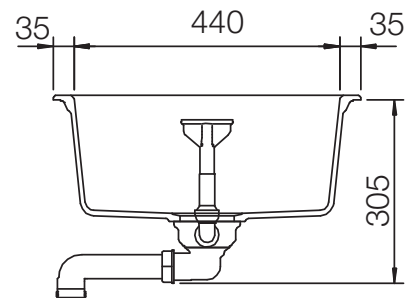

## ETON 60D Small

Installation: Von oben / topmount  
Ausschnitt / cut-out

Installation: Unterbau / undermount  
Ausschnitt / cut-out