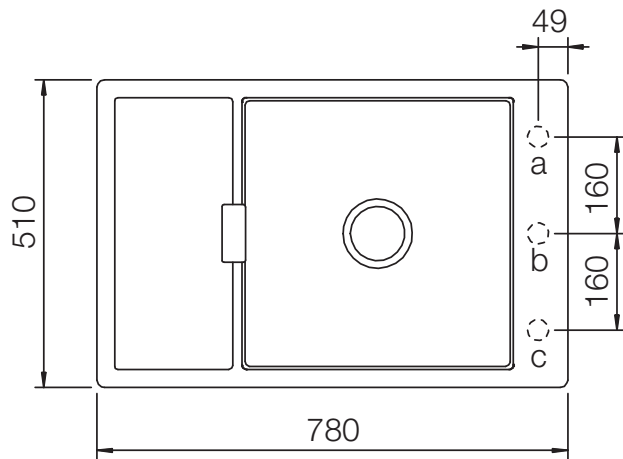

## ETON 60D Small

Installation: Von oben / topmount  
Ausschnitt / cut-out

Installation: Unterbau / undermount  
Ausschnitt / cut-out