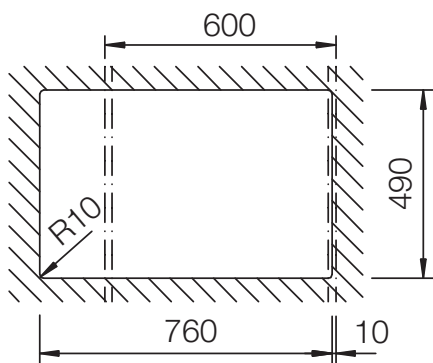

## ETON 60D Small

Installation: Von oben / topmount  
Ausschnitt / cut-out

Installation: Unterbau / undermount  
Ausschnitt / cut-out