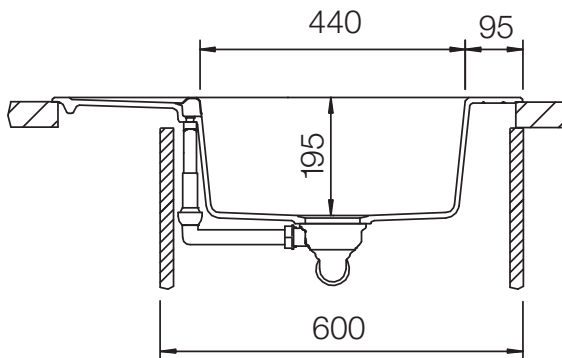

## ETON 60D Small

Installation: Von oben / topmount  
Ausschnitt / cut-out

Installation: Unterbau / undermount  
Ausschnitt / cut-out