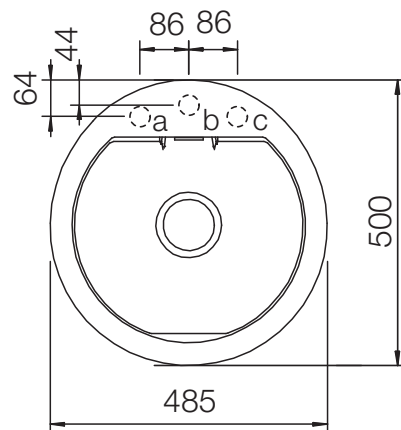

## CALYPSO 45

Installation: Von oben / topmount  
Ausschnitt / cut-out

Installation: Unterbau / undermount  
Ausschnitt / cut-out