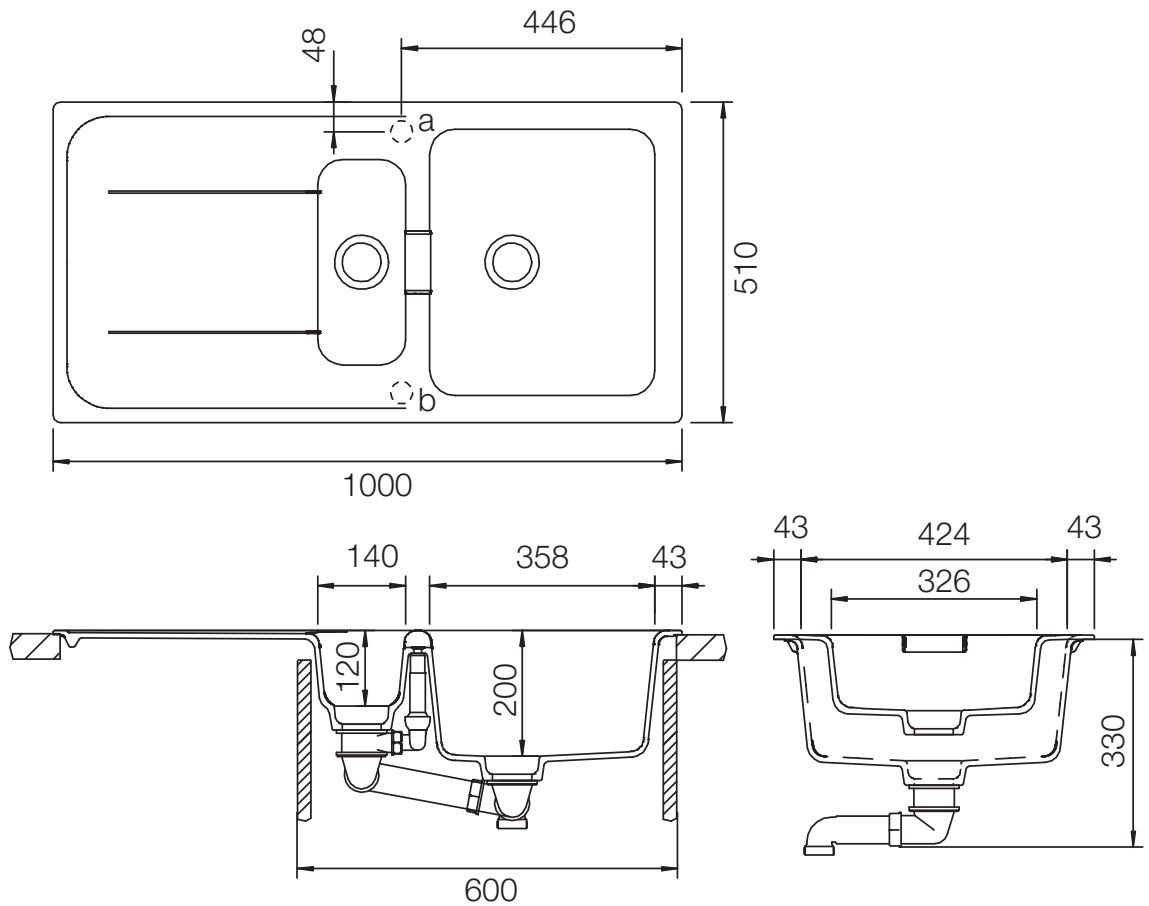

## WEMBLEY 60D

Installation: Von oben / topmount  
Ausschnitt / cut-out

Installation: Unterbau / undermount  
Ausschnitt / cut-out

MASSANGABEN / MEASUREMENTS IN MM