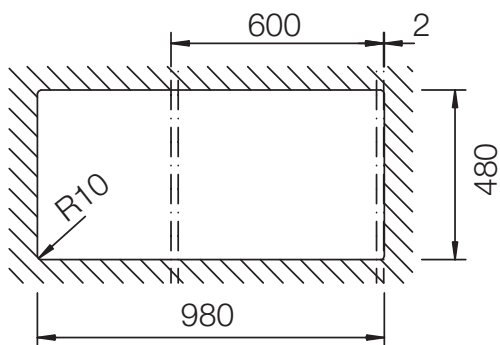

## WEMBLEY 60D

Installation: Von oben / topmount  
Ausschnitt / cut-out

Installation: Unterbau / undermount  
Ausschnitt / cut-out

MASSANGABEN / MEASUREMENTS IN MM