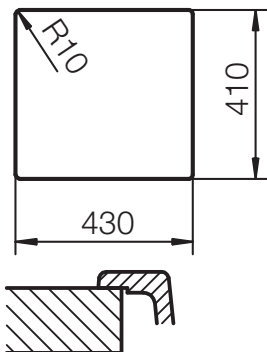

SCHOCK

CRISTADUR®

SOHO 50

Installation: Von oben / topmount
Ausschnitt / cut-out

Installation: Unterbau / undermount
Ausschnitt / cut-out

MASSANGABEN / MEASUREMENTS IN MM