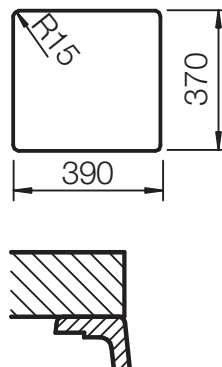

SCHOCK

CRISTADUR®

SOHO 50

Installation: Von oben / topmount
Ausschnitt / cut-out

Installation: Unterbau / undermount
Ausschnitt / cut-out

MASSANGABEN / MEASUREMENTS IN MM