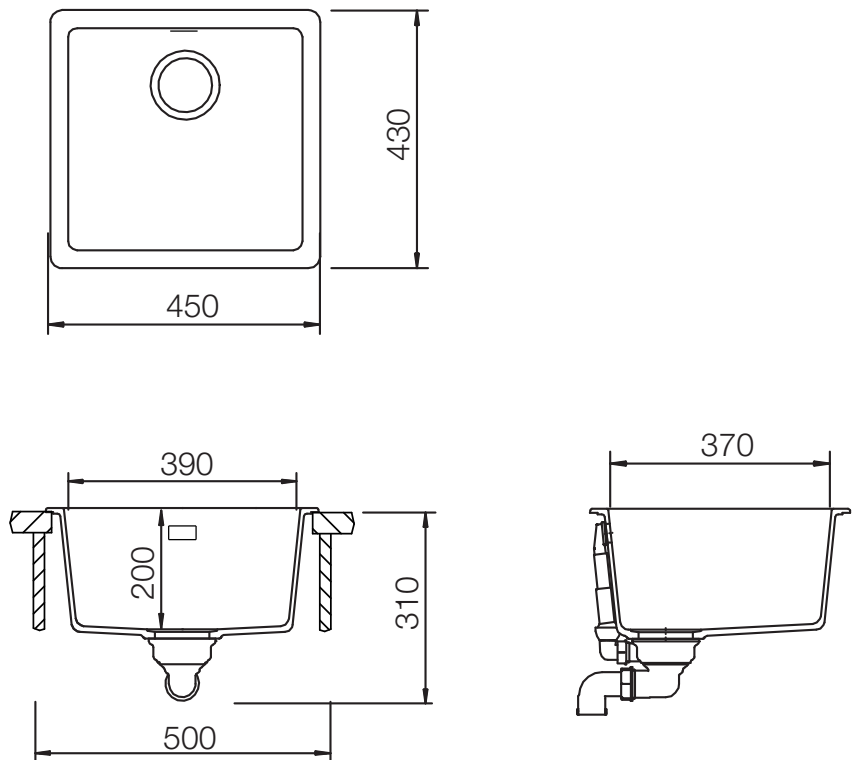

SCHOCK

CRISTADUR®

SOHO 50

Installation: Von oben / topmount
Ausschnitt / cut-out

Installation: Unterbau / undermount
Ausschnitt / cut-out

MASSANGABEN / MEASUREMENTS IN MM