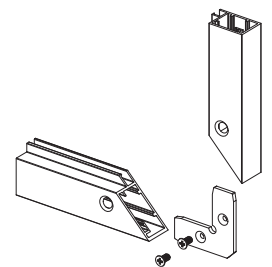

## SCHUCO

Для сборки вам понадобится

<p><b>Уголок соединительный</b> для профиля Schuco</p>		<table border="1"> <tbody> <tr> <td>материал</td> <td>сталь</td> </tr> <tr> <td>артикул</td> <td>550484</td> </tr> </tbody> </table>	материал	сталь	артикул	550484
материал	сталь					
артикул	550484					
<p><b>Винт крепёжный</b> M5 × 8</p>		<table border="1"> <tbody> <tr> <td>материал</td> <td>сталь</td> </tr> <tr> <td>артикул</td> <td>511571</td> </tr> </tbody> </table>	материал	сталь	артикул	511571
материал	сталь					
артикул	511571					
<p><b>Уплотнитель для стекла</b></p>		<table border="1"> <tbody> <tr> <td>длина</td> <td>1000</td> </tr> <tr> <td>артикул</td> <td>532917</td> </tr> </tbody> </table>	длина	1000	артикул	532917
длина	1000					
артикул	532917					

### Раскрой вставки

Запил под 45°

### Сборка

Сборка с установкой петли

Сборка на уголок

Рекомендуемое сочетание

**Петли Salice Air Push 105°**  
комплект: верхняя и нижняя для системы Push

цвет	никель
артикул	CELPX99XXV

**Петли Salice Air Push 105°**  
комплект: верхняя и нижняя для системы Push