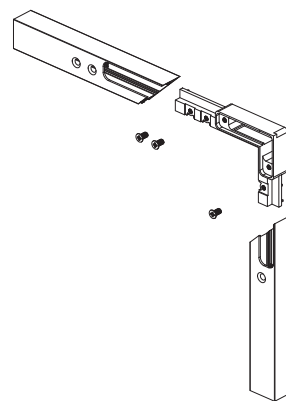

Сборка

Сборка с установкой петли