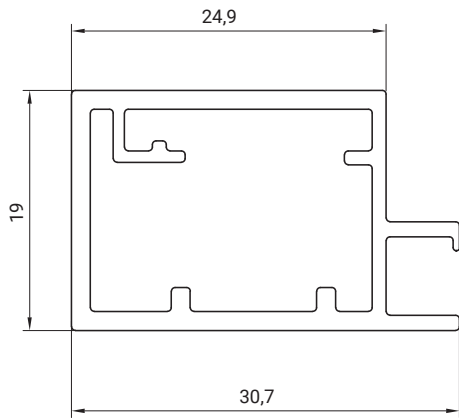

Рамочный профиль Schuco для стеклянных фасадов

**Рамочный профиль для
стеклянных фасадов**

материал алюминий
цвет анодированный

длина, мм	5000
артикул	980037.61

**Рамочный профиль для
стеклянных фасадов**

материал алюминий
цвет черный

длина, мм	5000
артикул	980037.65

**Рамочный профиль для
стеклянных фасадов**

материал алюминий
цвет инокс

длина, мм	5000
артикул	980037.67

**Рамочный профиль для
стеклянных фасадов**

материал алюминий
цвет нержавеющая сталь

длина, мм	5000
артикул	980037.64