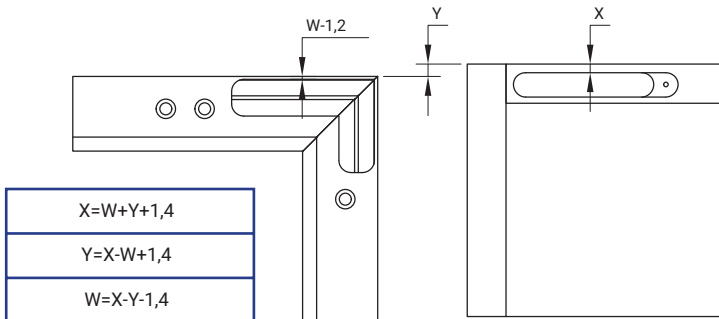

## Фрезеровка

### Петля Salice Air

рекомендуемая

Наложение двери, боковое

Наложение двери (A)	D	
	1,2	
	17,0	2,6
	16,0	3,6
	15,0	4,6
	14,0	5,6
	13,0	6,6
	12,0	7,6
	11,0	8,6
Z=18,4+D-A		

Наложение двери, верхнее/нижнее

$$X=W+Y+1,4$$

$$Y=X-W+1,4$$

$$W=X-Y-1,4$$