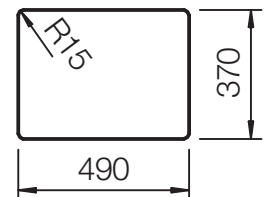

## QUADRO 60

Installation: Von oben / topmount  
Ausschnitt / cut-out

Installation: Unterbau / undermount  
Ausschnitt / cut-out

mit Schneidbrett  
with chopping board

ohne Schneidbrett  
without chopping board

MASSANGABEN / MEASUREMENTS IN MM