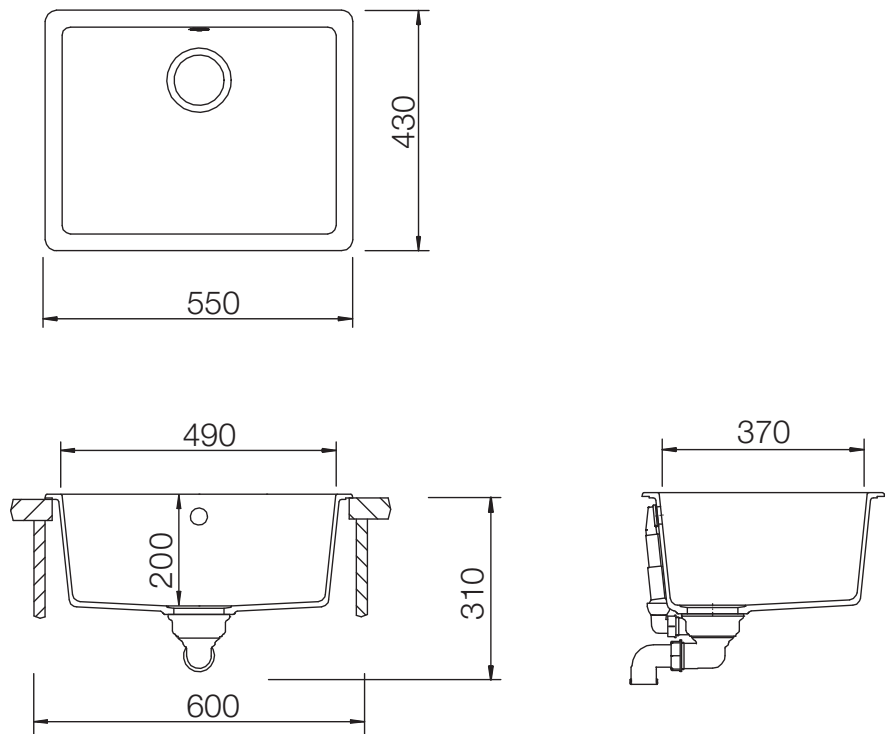

## QUADRO 60

Installation: Von oben / topmount  
Ausschnitt / cut-out

Installation: Unterbau / undermount  
Ausschnitt / cut-out

mit Schneidbrett  
with chopping board

ohne Schneidbrett  
without chopping board

MASSANGABEN / MEASUREMENTS IN MM