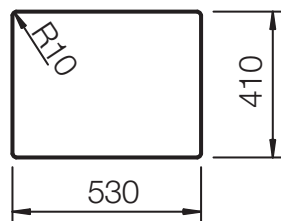

## QUADRO 60

Installation: Von oben / topmount  
Ausschnitt / cut-out

Installation: Unterbau / undermount  
Ausschnitt / cut-out

mit Schneidbrett  
with chopping board

ohne Schneidbrett  
without chopping board