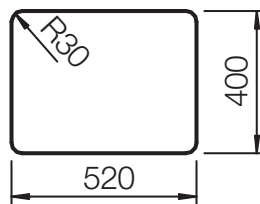

## QUADRO 60

Installation: Von oben / topmount  
Ausschnitt / cut-out

Installation: Unterbau / undermount  
Ausschnitt / cut-out

mit Schneidbrett  
with chopping board

ohne Schneidbrett  
without chopping board

MASSANGABEN / MEASUREMENTS IN MM