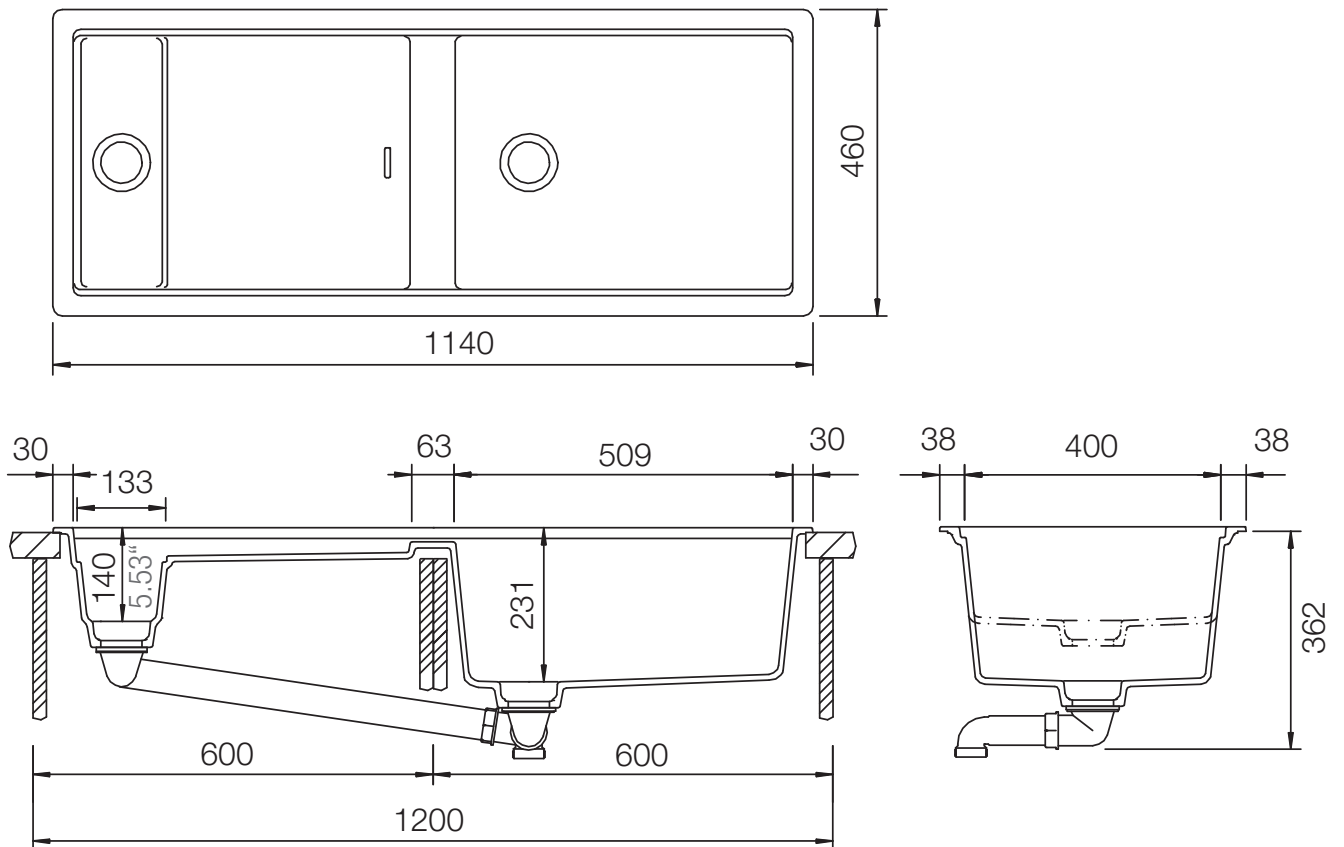

## PREPSTATION 120D

Installation: Von oben / topmount  
Ausschnitt / cut-out

Installation: Unterbau / undermount  
Ausschnitt / cut-out

MASSANGABEN / MEASUREMENTS IN MM