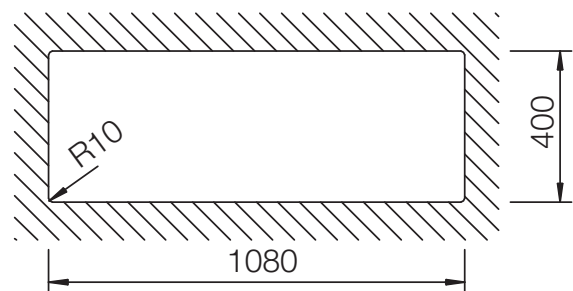

## PREPSTATION 120D

Installation: Von oben / topmount  
Ausschnitt / cut-out

Installation: Unterbau / undermount  
Ausschnitt / cut-out

MASSANGABEN / MEASUREMENTS IN MM