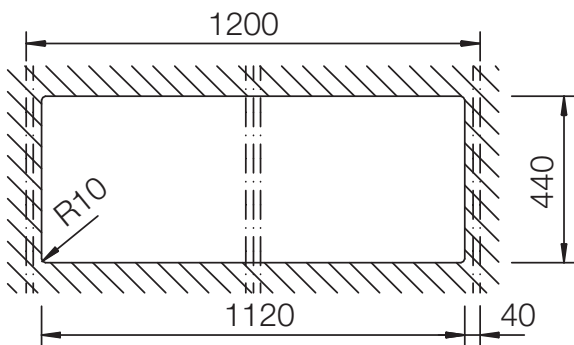

## PREPSTATION 120D

Installation: Von oben / topmount  
Ausschnitt / cut-out

Installation: Unterbau / undermount  
Ausschnitt / cut-out

MASSANGABEN / MEASUREMENTS IN MM