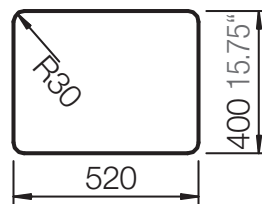

SCHOCK

CRISTALITE⁺

QUADRO 60

Installation: Von oben / topmount
Ausschnitt / cut-out

Installation: Unterbau / undermount
Ausschnitt / cut-out

mit Schneidbrett
with chopping board

ohne Schneidbrett
without chopping board