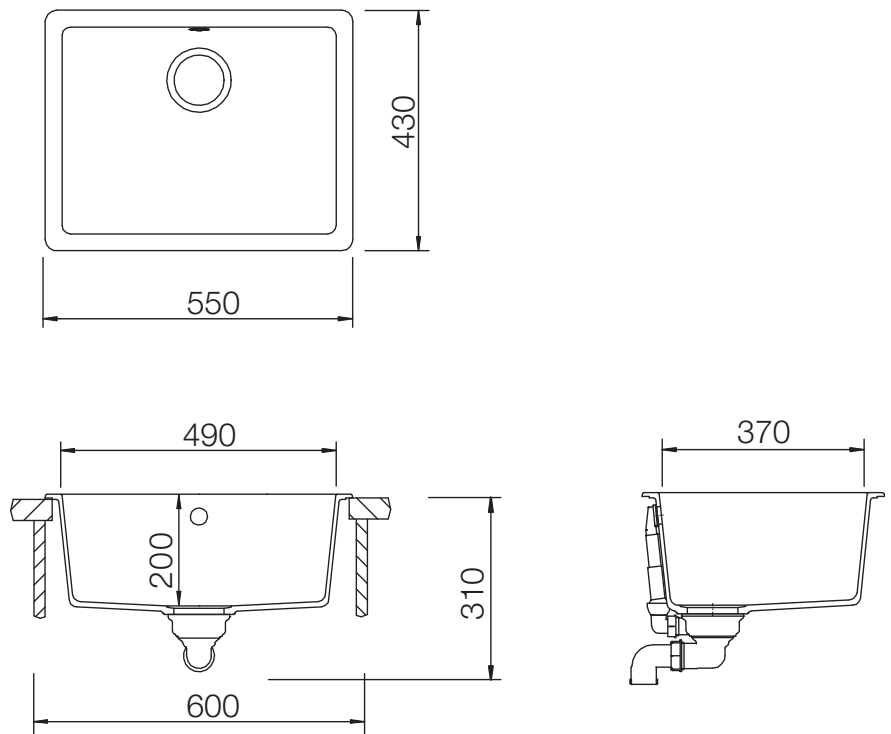

SCHOCK

CRISTALITE⁺

QUADRO 60

Installation: Von oben / topmount
Ausschnitt / cut-out

Installation: Unterbau / undermount
Ausschnitt / cut-out

mit Schneidbrett
with chopping board

ohne Schneidbrett
without chopping board