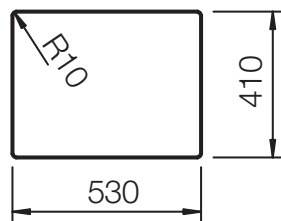

SCHOCK

CRISTALITE⁺

QUADRO 60

Installation: Von oben / topmount
Ausschnitt / cut-out

Installation: Unterbau / undermount
Ausschnitt / cut-out

mit Schneidbrett
with chopping board

ohne Schneidbrett
without chopping board