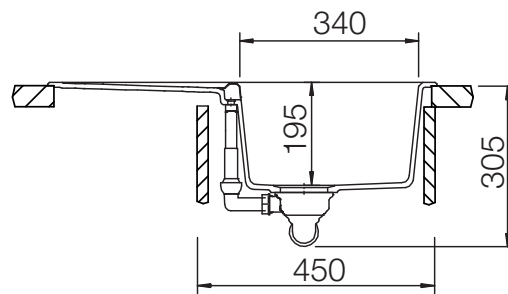

## ETON 45D

Installation: Von oben / topmount  
Ausschnitt / cut-out

Installation: Unterbau / undermount  
Ausschnitt / cut-out