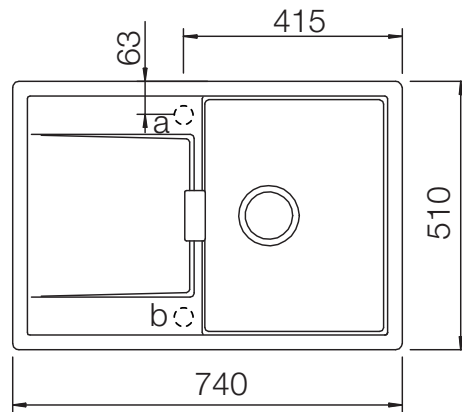

## ETON 45D

Installation: Von oben / topmount  
Ausschnitt / cut-out

Installation: Unterbau / undermount  
Ausschnitt / cut-out