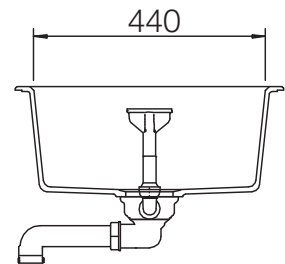

## ETON 45D

Installation: Von oben / topmount  
Ausschnitt / cut-out

Installation: Unterbau / undermount  
Ausschnitt / cut-out