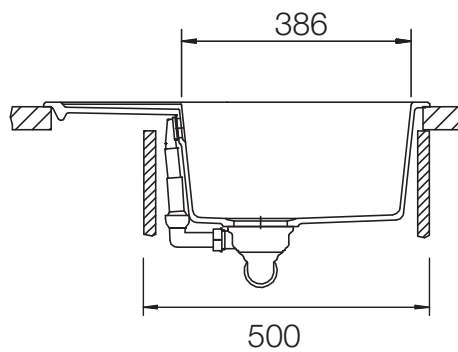

SCHOCK

CRISTALITE*

OPTIMA 50D

Installation: Von oben / topmount
Ausschnitt / cut-out

Installation: Unterbau / undermount
Ausschnitt / cut-out

MASSANGABEN / MEASUREMENTS IN MM