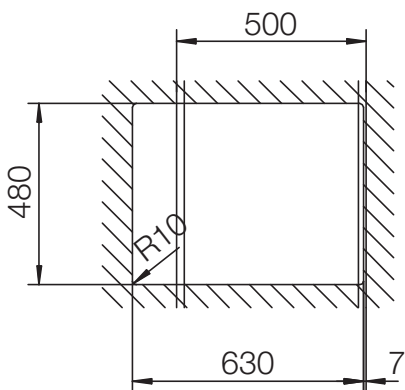

SCHOCK

CRISTALITE*

OPTIMA 50D

Installation: Von oben / topmount
Ausschnitt / cut-out

Installation: Unterbau / undermount
Ausschnitt / cut-out

MASSANGABEN / MEASUREMENTS IN MM