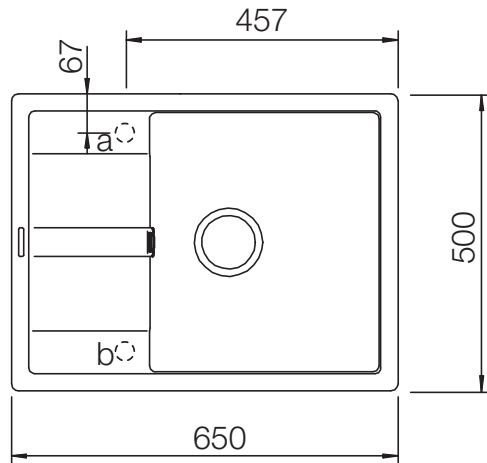

SCHOCK

CRISTALITE*

OPTIMA 50D

Installation: Von oben / topmount
Ausschnitt / cut-out

Installation: Unterbau / undermount
Ausschnitt / cut-out

MASSANGABEN / MEASUREMENTS IN MM