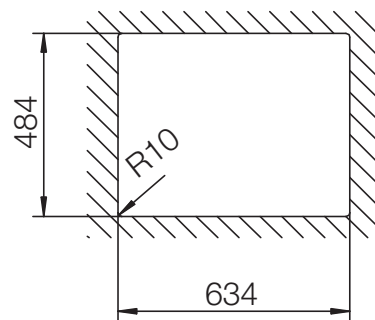

SCHOCK

CRISTALITE*

OPTIMA 50D

Installation: Von oben / topmount
Ausschnitt / cut-out

Installation: Unterbau / undermount
Ausschnitt / cut-out

MASSANGABEN / MEASUREMENTS IN MM