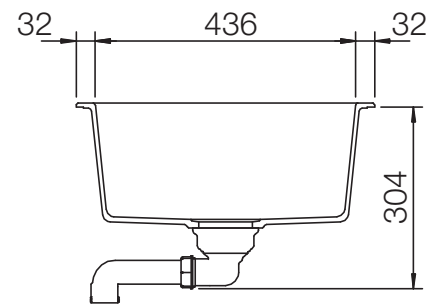

SCHOCK

CRISTALITE*

OPTIMA 50D

Installation: Von oben / topmount
Ausschnitt / cut-out

Installation: Unterbau / undermount
Ausschnitt / cut-out

MASSANGABEN / MEASUREMENTS IN MM