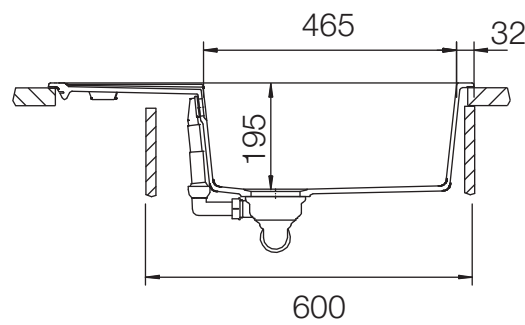

SCHOCK

OPTIMA 60D Max

Installation: Von oben / topmount
Ausschnitt / cut-out

Installation: Unterbau / undermount
Ausschnitt / cut-out

MASSANGABEN / MEASUREMENTS IN MM