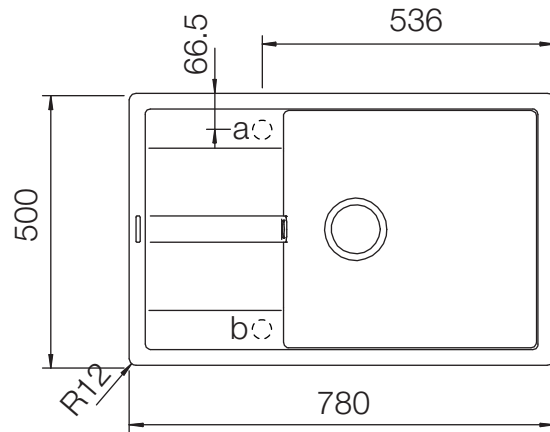

SCHOCK

OPTIMA 60D Max

Installation: Von oben / topmount
Ausschnitt / cut-out

Installation: Unterbau / undermount
Ausschnitt / cut-out

MASSANGABEN / MEASUREMENTS IN MM