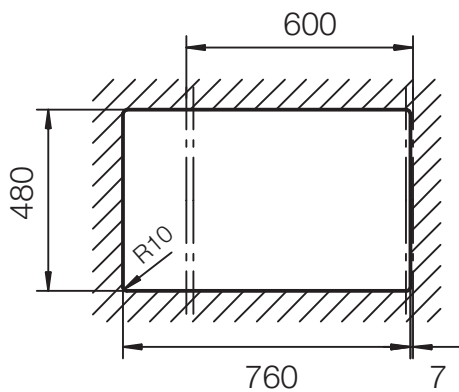

SCHOCK

OPTIMA 60D Max

Installation: Von oben / topmount
Ausschnitt / cut-out

Installation: Unterbau / undermount
Ausschnitt / cut-out

MASSANGABEN / MEASUREMENTS IN MM