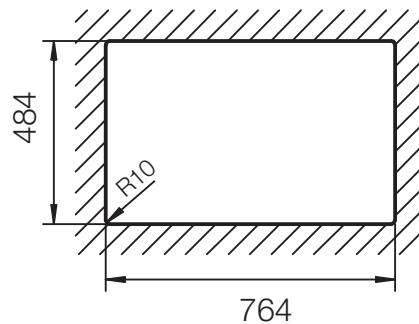

SCHOCK

OPTIMA 60D Max

Installation: Von oben / topmount
Ausschnitt / cut-out

Installation: Unterbau / undermount
Ausschnitt / cut-out

MASSANGABEN / MEASUREMENTS IN MM