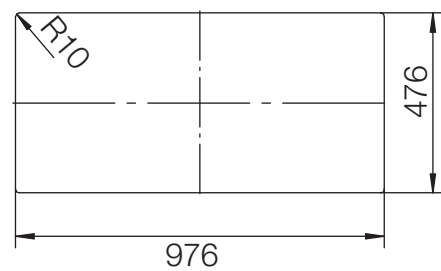

SCHOCK

CRISTADUR®

TIA 60D Large

Installation: Von oben / topmount
Ausschnitt / cut-out

Installation: Unterbau / undermount
Ausschnitt / cut-out

MASSANGABEN / MEASUREMENTS IN MM