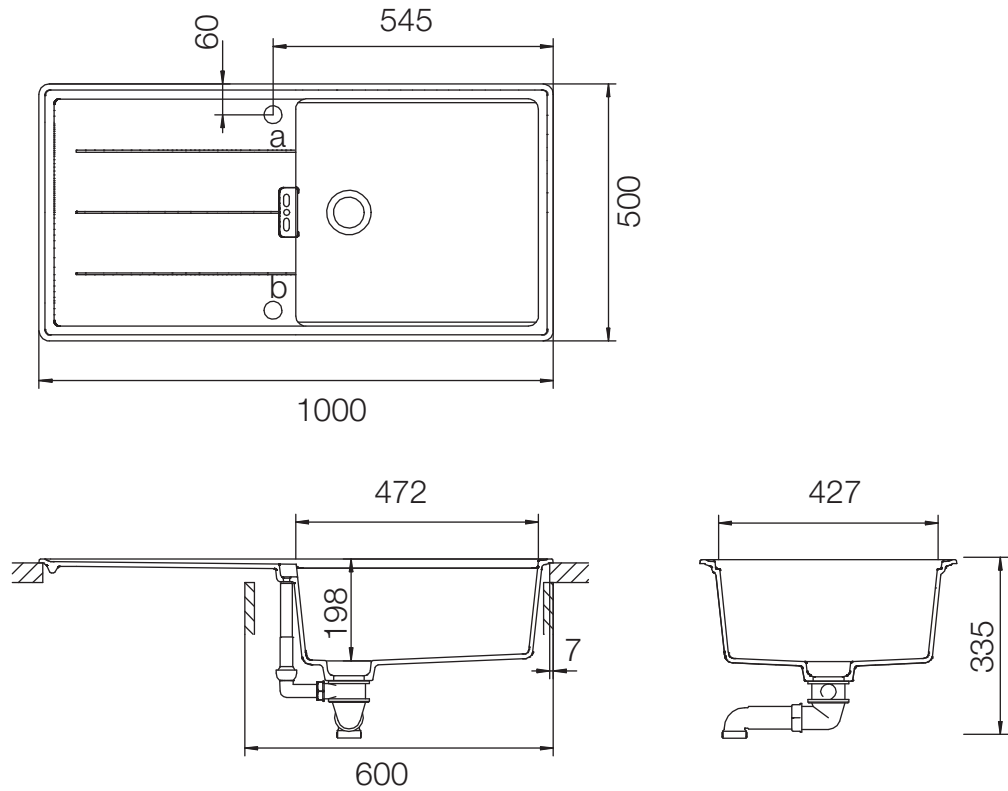

SCHOCK

CRISTADUR®

TIA 60D Large

Installation: Von oben / topmount
Ausschnitt / cut-out

Installation: Unterbau / undermount
Ausschnitt / cut-out

MASSANGABEN / MEASUREMENTS IN MM