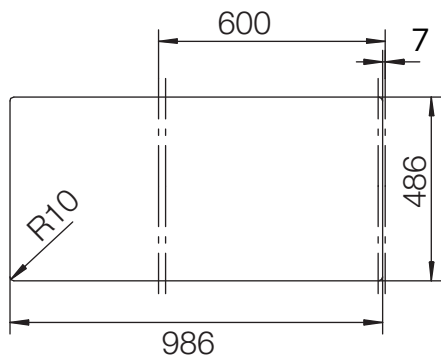

SCHOCK

CRISTADUR®

TIA 60D Large

Installation: Von oben / topmount
Ausschnitt / cut-out

Installation: Unterbau / undermount
Ausschnitt / cut-out

MASSANGABEN / MEASUREMENTS IN MM