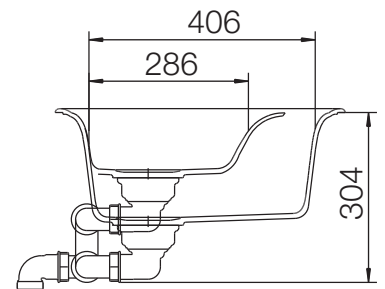

SCHOCK

CRISTALITE®

GENIUS 90C

Installation: Von oben / topmount
Ausschnitt / cut-out

Installation: Unterbau / undermount
Ausschnitt / cut-out

MASSANGABEN / MEASUREMENTS IN MM