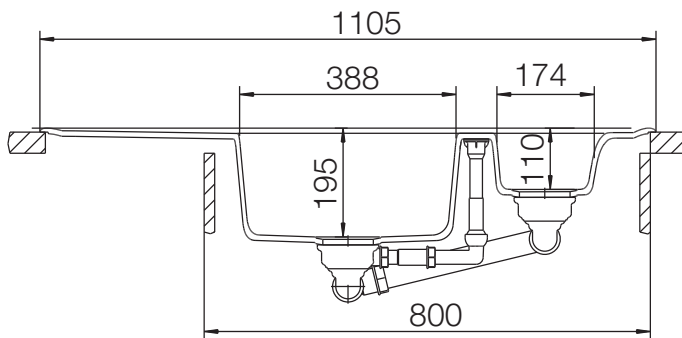

SCHOCK

CRISTALITE®

GENIUS 90C

Installation: Von oben / topmount
Ausschnitt / cut-out

Installation: Unterbau / undermount
Ausschnitt / cut-out

MASSANGABEN / MEASUREMENTS IN MM