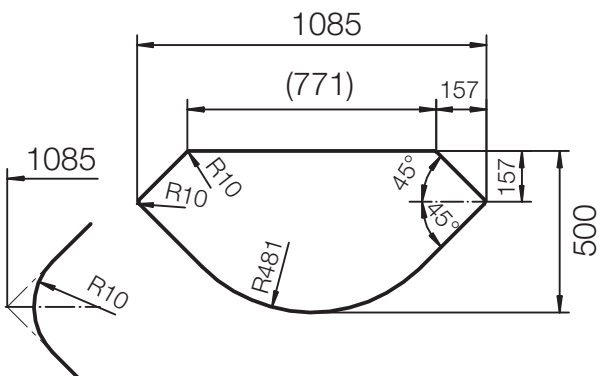

SCHOCK

CRISTALITE®

GENIUS 90C

Installation: Von oben / topmount
Ausschnitt / cut-out

Installation: Unterbau / undermount
Ausschnitt / cut-out

MASSANGABEN / MEASUREMENTS IN MM