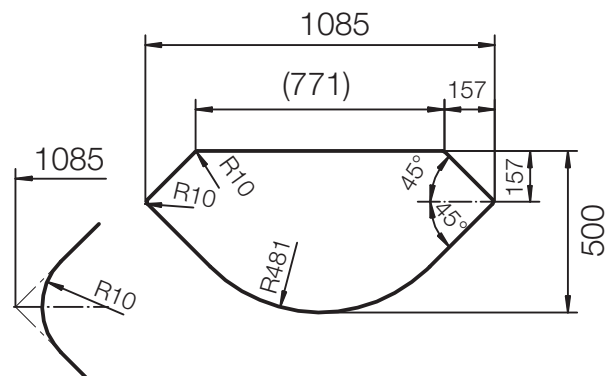

SCHOCK

CRISTALITE®

GENIUS 90C

Installation: Von oben / topmount
Ausschnitt / cut-out

Installation: Unterbau / undermount
Ausschnitt / cut-out

MASSANGABEN / MEASUREMENTS IN MM