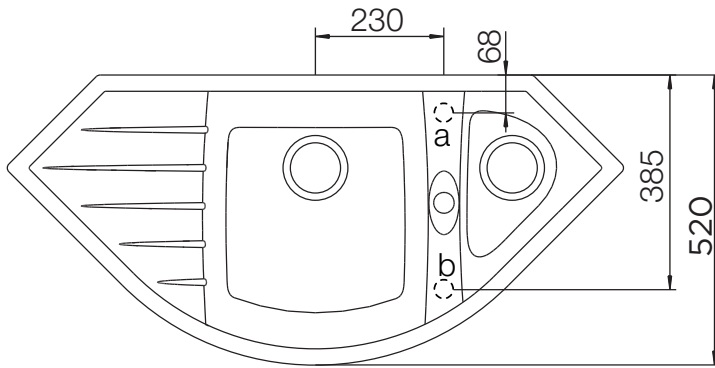

SCHOCK

CRISTALITE®

GENIUS 90C

Installation: Von oben / topmount
Ausschnitt / cut-out

Installation: Unterbau / undermount
Ausschnitt / cut-out

MASSANGABEN / MEASUREMENTS IN MM