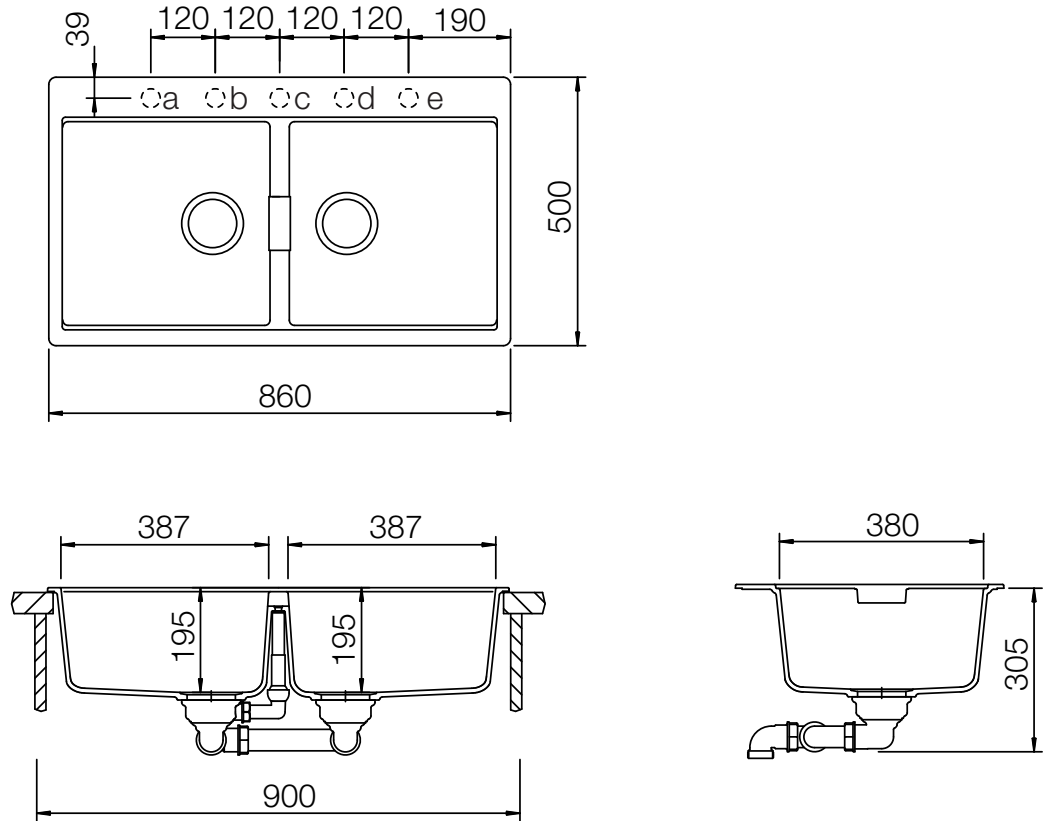

SCHOCK

CRISTADUR®

HORIZONT 90

Installation: Von oben / topmount
Ausschnitt / cut-out

Installation: Unterbau / undermount
Ausschnitt / cut-out